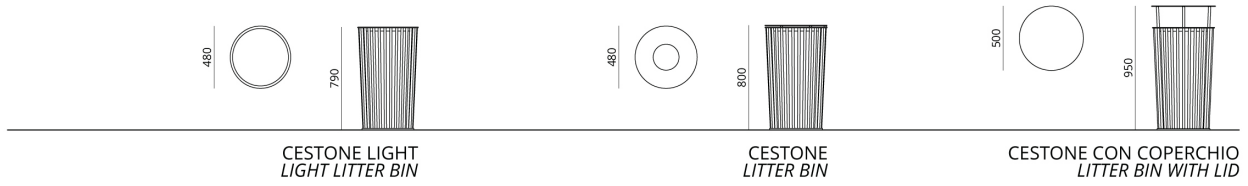

ZEROQUINDICI CESTONI.LITTER BINS . Design Basaglia + Rota Nodari

DIEMMEBI®