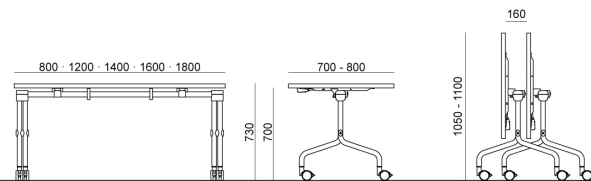

The dimensions are indicated in millimetres (mm) and they must be considered only as an informations.

SLIM RIBALTABILE.TILT . Design Angelo Pinaffo

DIEMMEBI®

TAVOLO RIBALTABILE SU RUOTE | FLIP TOP TABLE ON CASTORS

SLIM RIBALTABILE.TILT . Design Angelo Pinaffo

DIEMMEBI®

MODESTY PANEL

EVOLUTION RIBALTABILE.TILT . Design Diemmebi R&D

DIEMMEBI®

TAVOLO RIBALTABILE SU RUOTE | FLIP TOP TABLE ON CASTORS

MODESTY PANEL

Piano non incluso. Lo spessore 30 mm è da considerarsi meramente illustrativo.  
 Table top not included. 30 mm thickness shown for illustration purposes only.