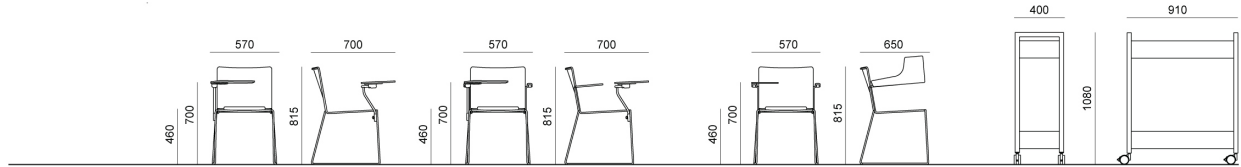

SGABELLO | *STOOL*

**laFILÒ** PLASTIC | SOFT . Design Basaglia + Rota Nodari

**DIEMMEBI**

SEDIA DATTILO | *TASK CHAIR*

laFILO PLASTIC | SOFT . Design Basaglia + Rota Nodari

DIEMMEBI®

SEDIA CON SCRITTOIO + CARRELLO PORTA TAVOLETTE | CHAIR WITH REMOVABLE WRITING TABLE + TROLLEY FOR WRITING TABLES