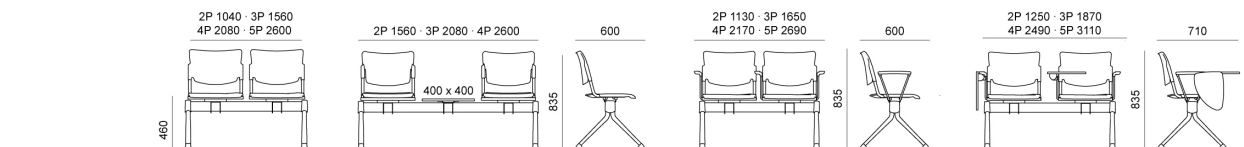

DOMINO FISSO.FIX | RIBALTABILE.TILT . Design Angelo Pinaffo

DIEMMEBI®

TAVOLO | TABLE

DOMINO FISSO.FIX | RIBALTABILE.TILT . Design Angelo Pinaffo

DIEMMEBI®

MODESTY PANEL

laMIA PLASTIC | EASY SOFT | SOFT | WOOD | METAL . Design Angelo Pinaffo

DIEMMEBI®

PANCA | BENCH

laMIA PLASTIC | EASY SOFT | SOFT | WOOD | METAL . Design Angelo Pinaffo

DIEMMEBI®