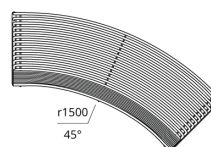

DIEMMEBI®

plastic max 40  
soft max 15  
max 350 kg

plastic max 20  
soft max 15

**ZEROQUINDICI** PANCA CON SCHIENALE CONCAVA. CONCAVE SEAT WITH BACKREST . Design Basaglia + Rota Nodari

**DIEMMEBI**

PANCA CON SCHIENALE CONCAVA | CONCAVE SEAT WITH BACKREST