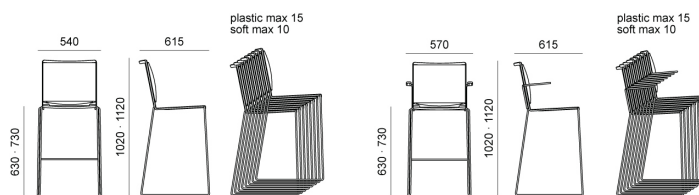

DIEMMEBI®

SEDIA DATILO CON O SENZA BRACCIOLI | TASK CHAIR WITH OR WITHOUT ARMS

S'MESH PLASTIC | SOFT . Design Basaglia + Rota Nodari

DIEMMEBI®

PANCA | BENCH

laKENDÒ TAVOLO.TABLE . Design Angelo Pinaffo

DIEMMEBI®

SMART . Design Diemmebi R&D

DIEMMEBI®

S'MESH PLASTIC | SOFT . Design Basaglia + Rota Nodari

DIEMMEBI®

SGABELLO | STOOL

S'MESH PLASTIC | SOFT . Design Basaglia + Rota Nodari

DIEMMEBI®

SGABELLO | STOOL