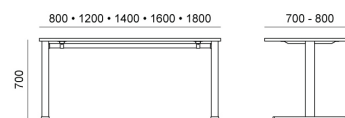

DIEMMEBI®

SEDIA 4 GAMBE | 4-LEG CHAIR

SUZO FISSO.FIX | RIBALTABILE.TILT . Design Diemmebi R&D

DIEMMEBI®

TAVOLO | TABLE

TAVOLO RIBALTABILE SU RUOTE | FLIP FLOP TABLE ON CASTORS

Piano non incluso. Lo spessore 30 mm è da considerarsi meramente illustrativo.  
Table top not included. 30 mm thickness shown for illustration purposes only.