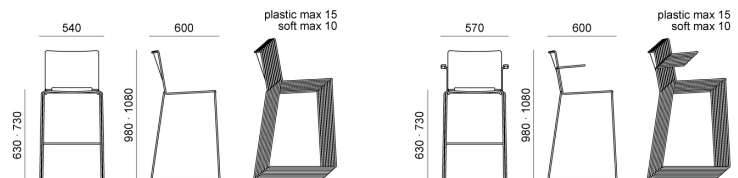

**DIEMMEBI**

SGABELLO | *STOOL*

**laFILÒ** PLASTIC | SOFT . Design Basaglia + Rota Nodari

**DIEMMEBI**

SEDIA CON BRACCIOLI | *CHAIR WITH ARMS*

**laFILÒ** PLASTIC | SOFT . Design Basaglia + Rota Nodari

**DIEMMEBI**