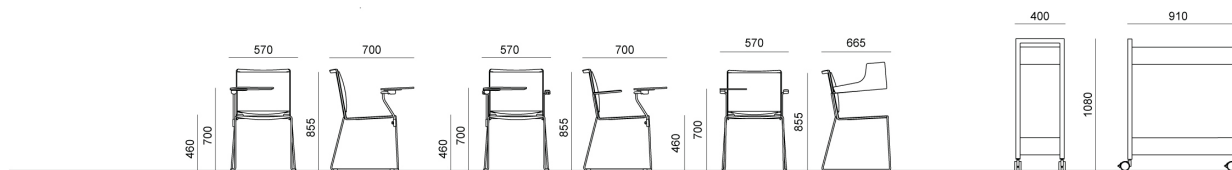

1045

690

S'MESH PLASTIC | SOFT . Design Basaglia + Rota Nodari

DIEMMEBI®

SEDIA CON SCRITTOIO + CARRELLO PORTA TAVOLETTE | CHAIR WITH REMOVABLE WRITING TABLE + TROLLEY FOR WRITING TABLES

S'MESH PLASTIC | SOFT . Design Basaglia + Rota Nodari