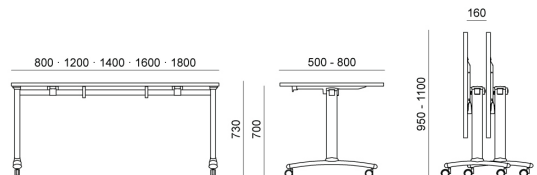

## DOMINO FISSO.FIX | RIBALTABILE.TILT . Design Angelo Pinaffo

DIEMMEBI®

TAVOLO RIBALTABILE SU RUOTE | FLIP TOP TABLE ON CASTORS