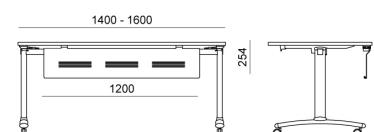

DOMINO FISSO.FIX | RIBALTABILE.TILT . Design Angelo Pinaffo

DIEMMEBI®