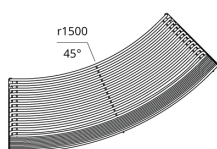

DIEMMEBI®

plastic max 40  
soft max 15  
max 350 kg

plastic max 20  
soft max 15

**ZEROQUINDICI** PANCA CON SCHIENALE CONCAVA. CONCAVE SEAT WITH BACKREST . Design Basaglia + Rota Nodari

**DIEMMEBI**

PANCA CON SCHIENALE CONCAVA | CONCAVE SEAT WITH BACKREST