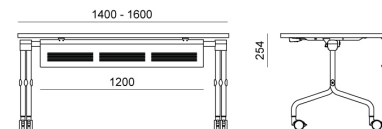

The dimensions are indicated in millimetres (mm) and they must be considered only as an informations.

SLIM RIBALTABILE.TILT . Design Angelo Pinaffo

DIEMMEBI®

TAVOLO RIBALTABILE SU RUOTE | FLIP TOP TABLE ON CASTORS

SLIM RIBALTABILE.TILT . Design Angelo Pinaffo

DIEMMEBI®

MODESTY PANEL

EVOLUTION RIBALTABILE.TILT . Design Diemmebi R&D

DIEMMEBI®

TAVOLO RIBALTABILE SU RUOTE | FLIP TOP TABLE ON CASTORS

MODESTY PANEL

Piano non incluso. Lo spessore 30 mm è da considerarsi meramente illustrativo.  
 Table top not included. 30 mm thickness shown for illustration purposes only.