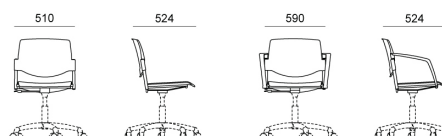

DIEMMEBI®

DATTILO | TASK CHAIR

MULTI PLASTIC | EASY SOFT | SOFT . Design Diemmebi R&D

DIEMMEBI®

SEDIA CON E SENZA BRACCIOLI E SCRITTOIO | CHAIR WITH OR WITHOUT ARMS AND WRITING TABLET

Le dimensioni indicate sono espresse in millimetri (mm) e devono essere considerate solo informative