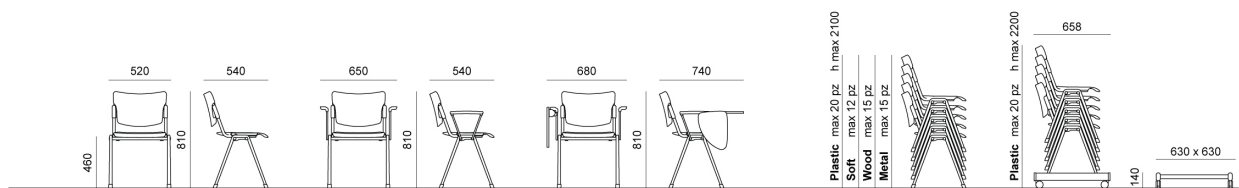

**BANCO SCUOLA** FISSO.FIX | RIBALTABILE.TILT . Design Diemmebi R&D

**DIEMMEBI**

**BANCO SCUOLA** FISSO.FIX | RIBALTABILE.TILT . Design Diemmebi R&D

**DIEMMEBI**

**laMIA** PLASTIC | EASY SOFT | SOFT | WOOD | METAL . Design Angelo Pinaffo

**DIEMMEBI**

SEDIA CON E SENZA BRACCIOLI E SCRITTOIO | CHAIR WITH OR WITHOUT ARMS AND WRITING TABLET

**DIEMMEBI**  
 COMMUNITY by CUBO URBANTIME

SLITTA | CANTILEVER CHAIR

Le dimensioni indicate sono espresse in millimetri (mm) e devono essere considerate solo informative.

The dimensions are indicated in millimetres (mm) and they must be considered only as an informations.

SLIM RIBALTABILE.TILT . Design Angelo Pinaffo

DIEMMEBI®

TAVOLO RIBALTABILE SU RUOTE | FLIP TOP TABLE ON CASTORS