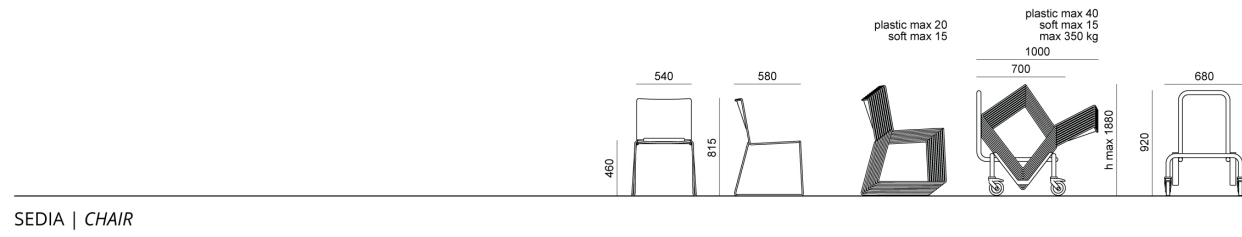

laFILÒ PLASTIC | SOFT . Design Basaglia + Rota Nodari

DIEMMEBI®