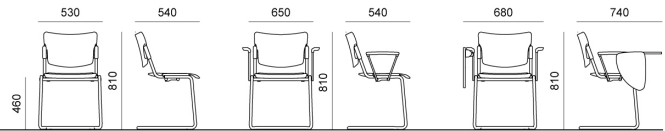

Le dimensioni sono espresse in millimetri (mm) e devono essere considerate esclusivamente ad uso informativo.  
 All dimensions are indicated in millimetres (mm) and they must be considered only as a product information.

**BANCO SCUOLA** FISSO.FIX | RIBALTABILE.TILT . Design Diemmebi R&D

**DIEMMEBI**

**BANCO SCUOLA** FISSO.FIX | RIBALTABILE.TILT . Design Diemmebi R&D

**DIEMMEBI**

**laMIA** PLASTIC | EASY SOFT | SOFT | WOOD | METAL . Design Angelo Pinaffo

**DIEMMEBI**

SEDIA CON E SENZA BRACCIOLI E SCRITTOIO | CHAIR WITH OR WITHOUT ARMS AND WRITING TABLET

**DIEMMEBI**  
 COMMUNITY by CUBO URBANTIME

SLITTA | CANTILEVER CHAIR

Le dimensioni indicate sono espresse in millimetri (mm) e devono essere considerate solo informative.

The dimensions are indicated in millimetres (mm) and they must be considered only as an informations.

SLIM RIBALTABILE.TILT . Design Angelo Pinaffo

DIEMMEBI®

TAVOLO RIBALTABILE SU RUOTE | FLIP TOP TABLE ON CASTORS