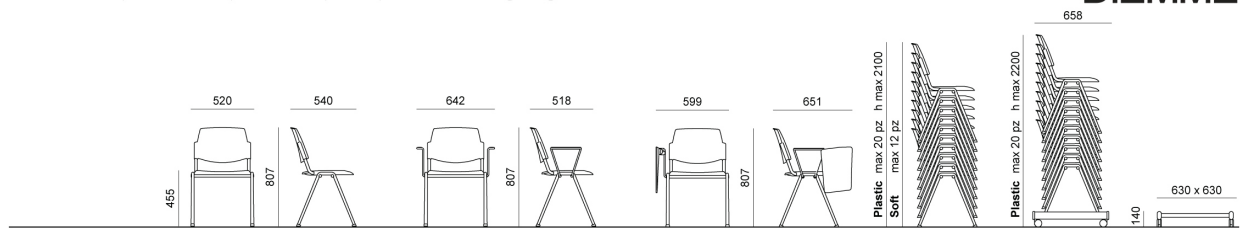

VOLÉE PLASTIC | NET PLASTIC | EASY SOFT | SOFT | NET SOFT . Design Angelo Pinaffo

DIEMMEBI®

SEDIA CON E SENZA BRACCIOLI E SCRITTOIO | CHAIR WITH OR WITHOUT ARMS AND WRITING TABLET

VOLÉE PLASTIC | NET PLASTIC | EASY SOFT | SOFT | NET SOFT . Design Angelo Pinaffo

DIEMMEBI®