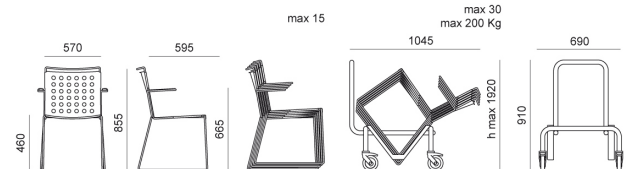

BUSY . Design Basaglia + Rota Nodari

DIEMMEBI®

SEDIA CON BRACCIOLI | CHAIR WITH ARMS