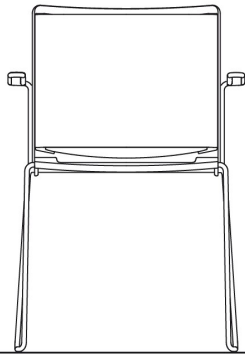

570

595

plastic max 20
soft max 15

plastic max 40
soft max 15
max 350 kg

1045

690