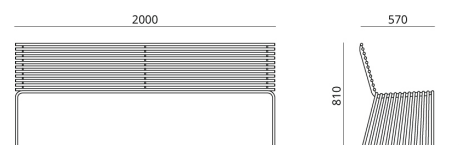

ZEROQUINDICI PANCA CON SCHIENALE. SEAT WITH BACKREST . Design Basaglia + Rota Nodari

DIEMMEBI®

PANCA CON SCHIENALE | SEAT WITH BACKREST