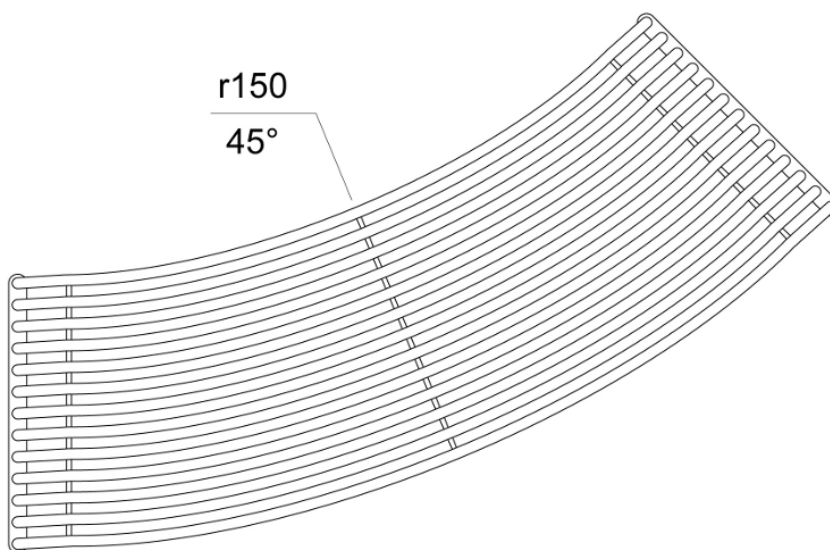

DIEMMEBI®

plastic max 40  
soft max 15  
max 350 kg

plastic max 20  
soft max 15

**ZEROQUINDICI** PANCA CON SCHIENALE CONCAVA. CONCAVE SEAT WITH BACKREST . Design Basaglia + Rota Nodari

**DIEMMEBI**

PANCA CON SCHIENALE CONCAVA | CONCAVE SEAT WITH BACKREST