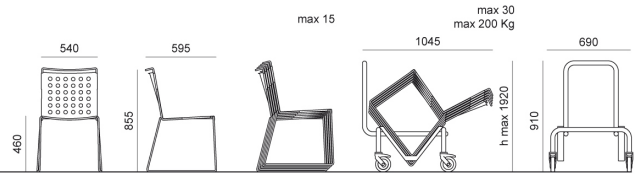

DIEMMEBI®

TEKNO FISSO.FIX | RIBALTABILE.TILT . Design Angelo Pinaffo

DIEMMEBI®

Piano non incluso. Lo spessore 30 mm è da considerarsi meramente illustrativo.  
*Table top not included. 30 mm thickness shown for illustration purposes only.*

VENTIQUATTRORE TAVOLO PICNIC.PICNIC TABLE . Design Basaglia + Rota Nodari

DIEMMEBI®

VENTIQUATTRORE CESTONE.LITTER BIN . Design Basaglia + Rota Nodari

DIEMMEBI®

BUSY . Design Basaglia + Rota Nodari

DIEMMEBI®