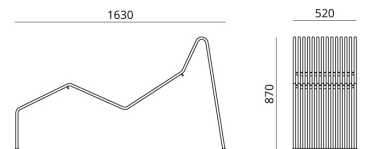

ZEROQUINDICI CHAISE LONGUE . Design Basaglia + Rota Nodari

DIEMMEBI®