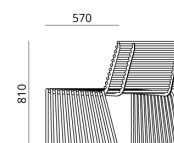

DIEMMEBI®

plastic max 40  
soft max 15  
max 350 kg

plastic max 20  
soft max 15

**ZEROQUINDICI** PANCA CON SCHIENALE CONCAVA. CONCAVE SEAT WITH BACKREST . Design Basaglia + Rota Nodari

**DIEMMEBI**

PANCA CON SCHIENALE CONCAVA | CONCAVE SEAT WITH BACKREST