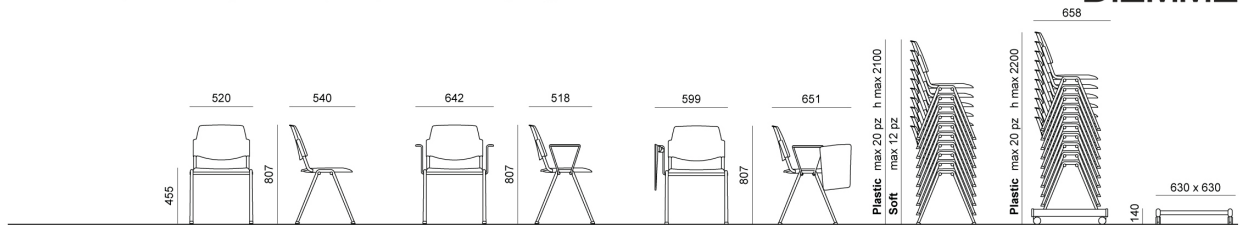

VOLÉE PLASTIC | NET PLASTIC | EASY SOFT | SOFT | NET SOFT . Design Angelo Pinaffo

DIEMMEBI®

SEDIA CON E SENZA BRACCIOLI E SCRITTOIO | CHAIR WITH OR WITHOUT ARMS AND WRITING TABLET

VOLÉE PLASTIC | NET PLASTIC | EASY SOFT | SOFT | NET SOFT . Design Angelo Pinaffo

DIEMMEBI®