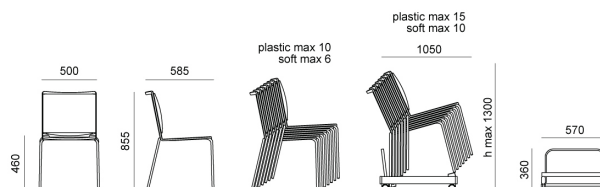

DIEMMEBI®

SEDIA 4 GAMBE | 4-LEG CHAIR

SUZO FISSO.FIX | RIBALTABILE.TILT . Design Diemmebi R&D

DIEMMEBI®

TAVOLO | TABLE

TAVOLO RIBALTABILE SU RUOTE | FLIP FLOP TABLE ON CASTORS

Piano non incluso. Lo spessore 30 mm è da considerarsi meramente illustrativo.  
Table top not included. 30 mm thickness shown for illustration purposes only.