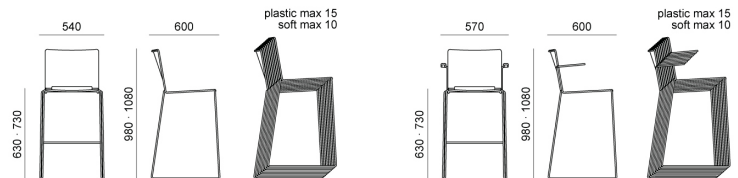

laFILÒ PLASTIC | SOFT . Design Basaglia + Rota Nodari

DIEMMEBI

SGABELLO | *STOOL*