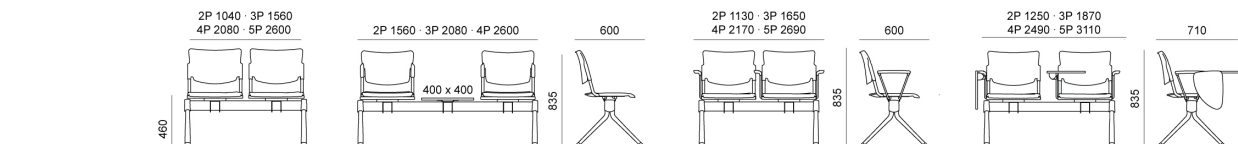

TAVOLO RIBALTABILE SU RUOTE | FLIP TOP TABLE ON CASTORS

MODESTY PANEL

Piano non incluso. Lo spessore 30 mm è da considerarsi meramente illustrativo.
Table top not included. 30 mm thickness shown for illustration purposes only.

laMIA PLASTIC | EASY SOFT | SOFT | WOOD | METAL . Design Angelo Pinaffo

DIEMMEBI®