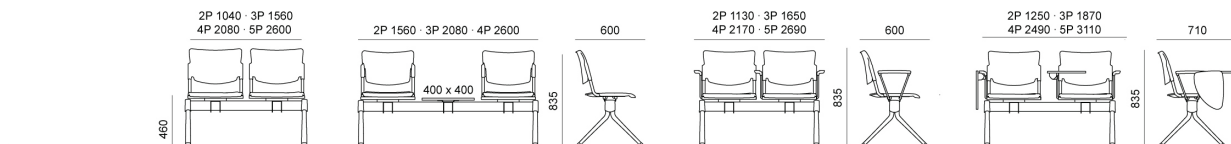

PANCA | BENCH