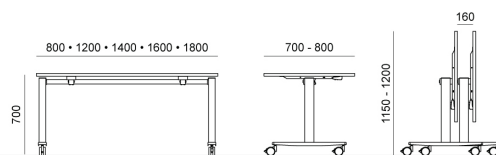

DIEMMEBI®

SEDIA 4 GAMBE | 4-LEG CHAIR

SUZO FISSO.FIX | RIBALTABILE.TILT . Design Diemmebi R&D

DIEMMEBI®

TAVOLO | TABLE

TAVOLO RIBALTABILE SU RUOTE | FLIP FLOP TABLE ON CASTORS

Piano non incluso. Lo spessore 30 mm è da considerarsi meramente illustrativo.  
Table top not included. 30 mm thickness shown for illustration purposes only.