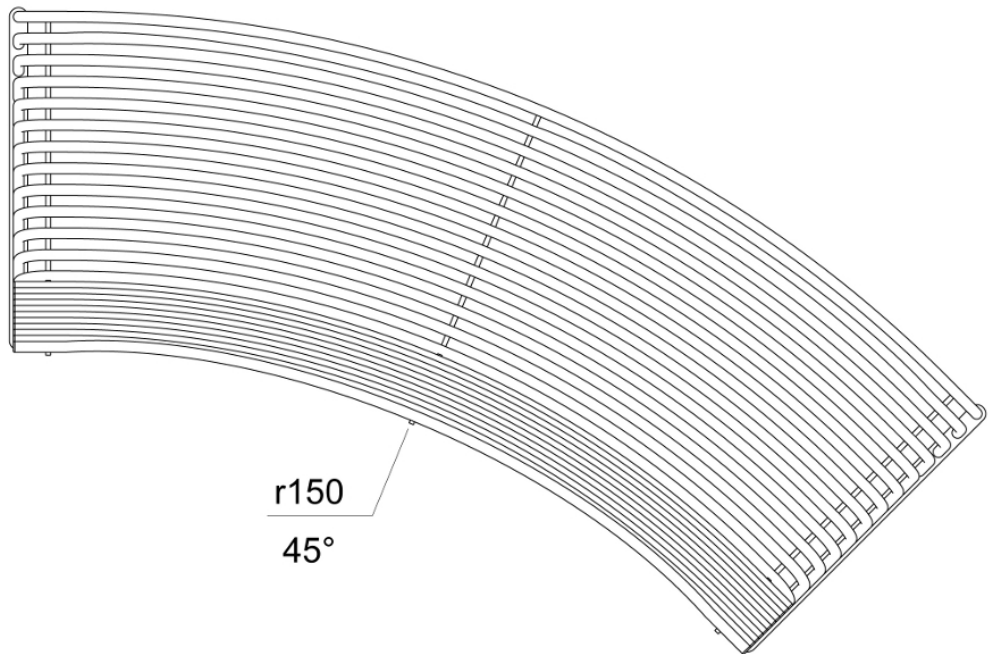

ZEROQUINDICI CHAISE LONGUE . Design Basaglia + Rota Nodari

DIEMMEBI®

CHAISE LONGUE