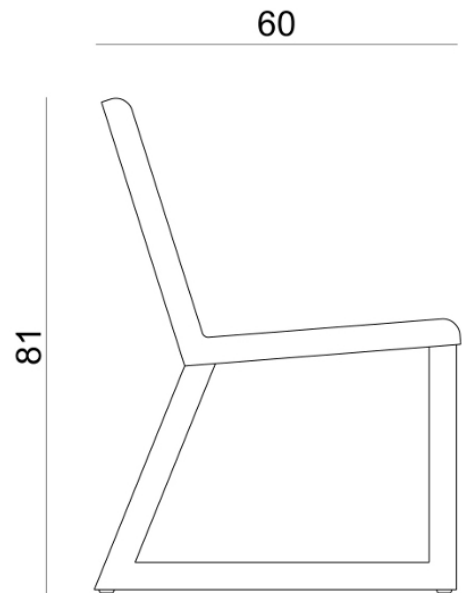

VENTIQUATTRORE PANCA PIANA,FLAT BENCH . Design Basaglia + Rota Nodari

DIEMMEBI®