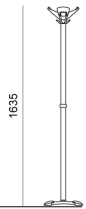

VESTIS . Design Diemmebi R&D

DIEMMEBI®