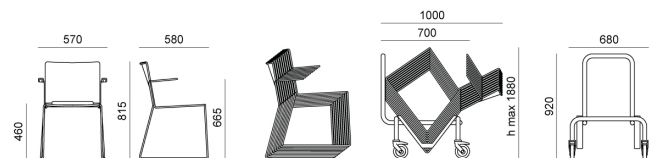

laFILÒ PLASTIC | SOFT . Design Basaglia + Rota Nodari

DIEMMEBI

SEDIA CON BRACCIOLI | *CHAIR WITH ARMS*