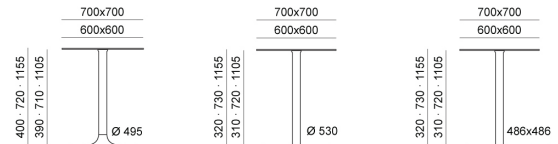

HAPPY HOURS . Design Diemmebi R&D

DIEMMEBI®