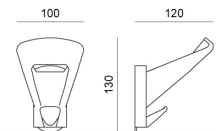

VESTIS . Design Diemmebi R&D

DIEMMEBI®