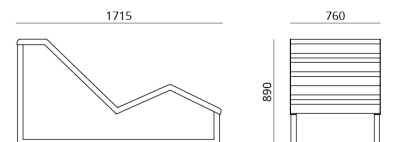

DIEMMEBI®

SGABELLO | STOOL

VENTIQUATTRORE CHAISE LONGUE . Design Basaglia + Rota Nodari

DIEMMEBI®

CHAISE LONGUE | CHAISE LONGUE

ZEROQUINDICI PANCA CON SCHIENALE. SEAT WITH BACKREST . Design Basaglia + Rota Nodari