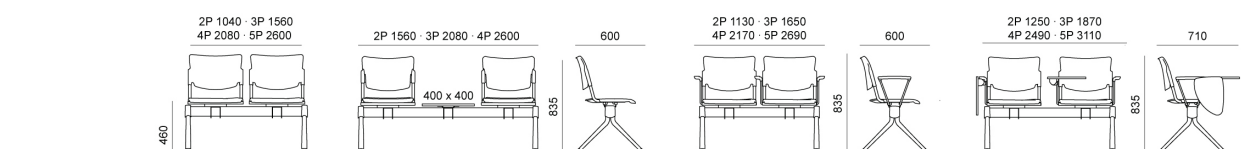

PANCA | BENCH