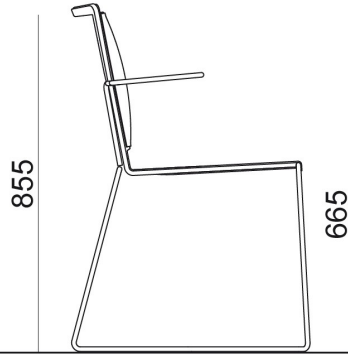

DIEMMEBI®

TAVOLINO | SIDE TABLE

540

595

460

855

plastic max 20  
soft max 15

plastic max 40  
soft max 15  
max 350 kg

1045

h max 1920

690

910

570

595

plastic max 20  
soft max 15

plastic max 40  
soft max 15  
max 350 kg