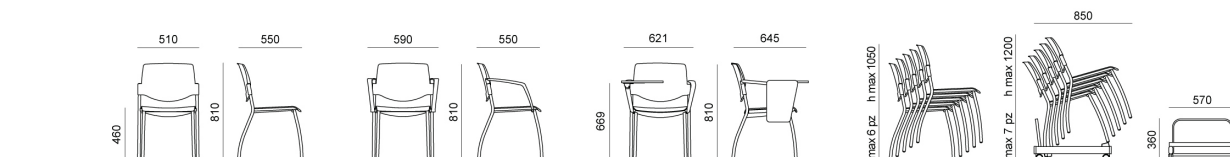

DIEMMEBI®

DATTILO | TASK CHAIR

MULTI PLASTIC | EASY SOFT | SOFT . Design Diemmebi R&D

DIEMMEBI®

SEDIA CON E SENZA BRACCIOLI E SCRITTOIO | CHAIR WITH OR WITHOUT ARMS AND WRITING TABLET

Le dimensioni indicate sono espresse in millimetri (mm) e devono essere considerate solo informative