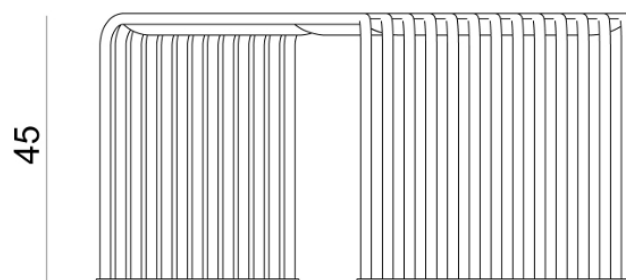

DIEMMEBI®

plastic max 40  
soft max 15  
max 350 kg

plastic max 20  
soft max 15

**ZEROQUINDICI** PANCA CON SCHIENALE CONCAVA. CONCAVE SEAT WITH BACKREST . Design Basaglia + Rota Nodari

**DIEMMEBI**

PANCA CON SCHIENALE CONCAVA | CONCAVE SEAT WITH BACKREST