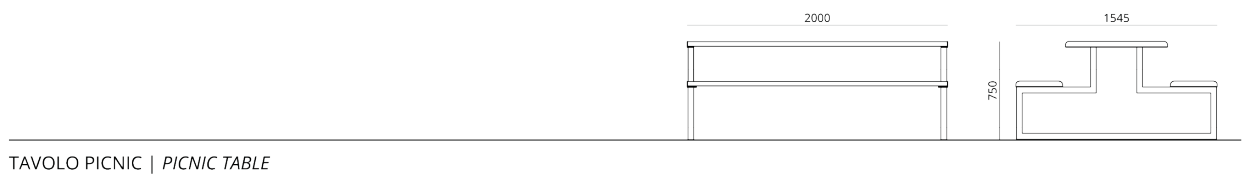

VENTIQUATTRORE TAVOLO PICNIC.PICNIC TABLE . Design Basaglia + Rota Nodari

DIEMMEBI®