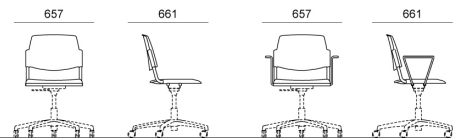

SEDIA DATTILO | TASK CHAIR