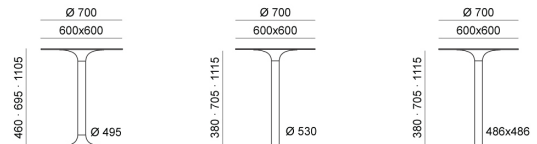

TAVOLO CON PIANO VETRO | TABLE WITH GLASS TOP