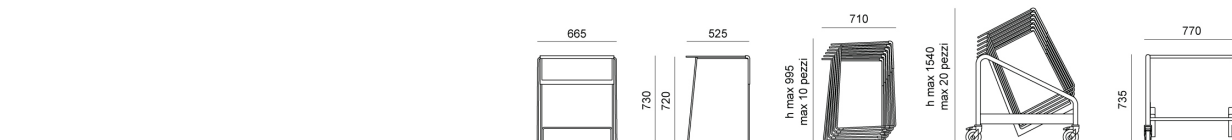

SMART . Design Diemmebi R&D

DIEMMEBI®