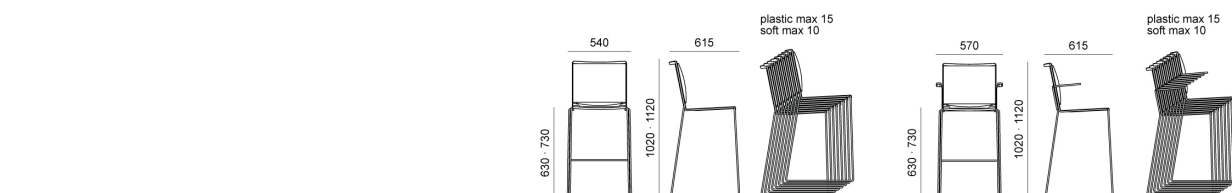

S'MESH PLASTIC | SOFT . Design Basaglia + Rota Nodari

DIEMMEBI®

SGABELLO | STOOL