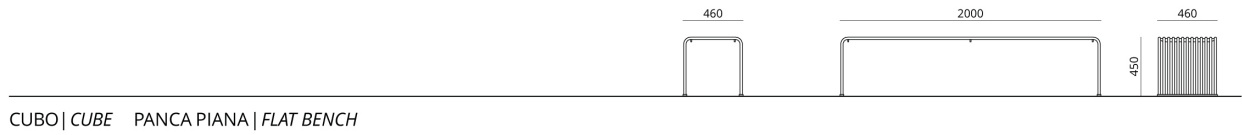

## DOMINO FISSO.FIX | RIBALTABILE.TILT . Design Angelo Pinaffo

DIEMMEBI®

MODESTY PANEL

ZEROQUINDICI PANCA PIANA, FLAT BENCH . Design Basaglia + Rota Nodari

DIEMMEBI®

laFILÒ PLASTIC | SOFT . Design Basaglia + Rota Nodari