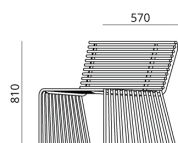

DIEMMEBI®

plastic max 40  
soft max 15  
max 350 kg

plastic max 20  
soft max 15

**ZEROQUINDICI** PANCA CON SCHIENALE CONCAVA. CONCAVE SEAT WITH BACKREST . Design Basaglia + Rota Nodari

**DIEMMEBI**

PANCA CON SCHIENALE CONCAVA | CONCAVE SEAT WITH BACKREST