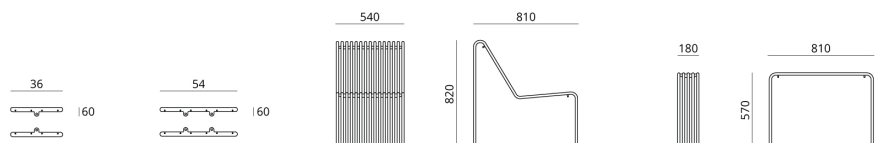

ZEROQUINDICI DIVANO.SOFA . Design Basaglia + Rota Nodari

DIEMMEBI®

SEDUTA + BRACCIOLO DIVANO + COPPIA PIASTRA DI ANCORAGGIO | SOFA SEAT + SOFA ARM + PAIR OF FIXING BRACKETS

S'MESH PLASTIC | SOFT . Design Basaglia + Rota Nodari

DIEMMEBI®