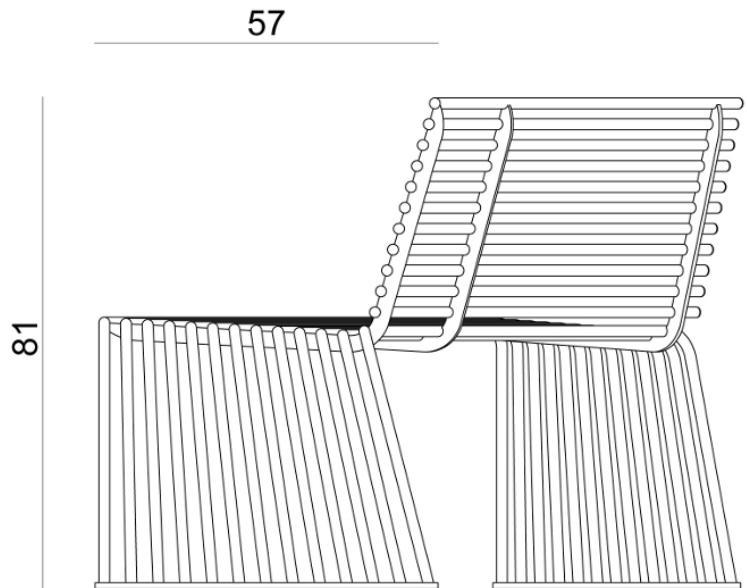

ZEROQUINDICI CHAISE LONGUE . Design Basaglia + Rota Nodari

DIEMMEBI®

CHAISE LONGUE