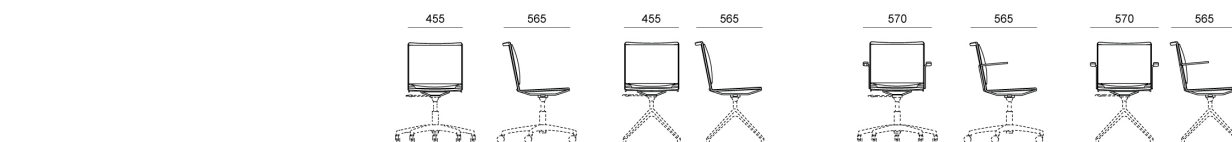

SEDIA DATILO CON O SENZA BRACCIOLI | TASK CHAIR WITH OR WITHOUT ARMS

S'MESH PLASTIC | SOFT . Design Basaglia + Rota Nodari

DIEMMEBI®