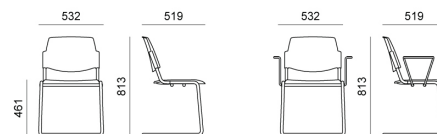

### SEDILE

Nero - RAL 9005

Bianco - RAL 9003

Grigio - RAL 7040

## MISURE

**VOLÉE** PLASTIC | NET PLASTIC | EASY SOFT | SOFT | NET SOFT . Design Angelo Pinaffo

**DIEMMEBI**<sup>®</sup>

SLITTA | *CANTILEVER CHAIR*