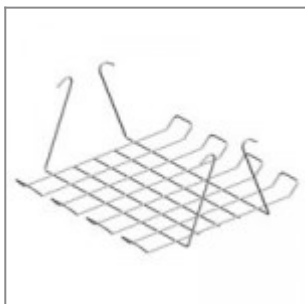

VOLÉE NET SOFT SEDIA CON BRACCIOLI Design Angelo Pinaffo

FINITURE

TELAIO

Bianco - RAL 9003

POGGIABRACCIA

Nero - RAL 9005

Bianco - RAL 9003

Grigio - RAL 7040

SEDILE

Nero - RAL 9005

Bianco - RAL 9003

Grigio - RAL 7040

SUPPORTI

Bianco - RAL 9003

Grigio - RAL 7040

Nero - RAL 9005

ACCESSORI

Carrello in metallo verniciato nero, completo di ruote

Cestino verniciato nero per sedie Versa/Flou

Aggancio / Distanziale in plastica nera per sedie a quattro gambe (necessari 2 pz per sedia)

Pattino di scorrimento per pavimentazioni morbide ed irregolari (per modelli Flou, laMia e Volée)

Pattino di scorrimento con feltro per pavimentazioni delicate (per modelli Flou, laMia e Volée)

Aggancio maschio+femmina in metallo verniciato nero, per Volée con braccioli (2 braccioli senza tavoletta oppure con 1 bracciolo + 1 con tavoletta)