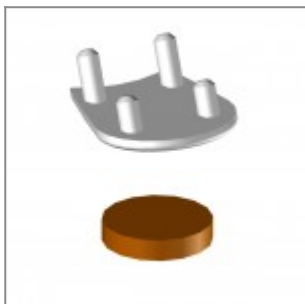

VOLÉE NET SOFT SEDIA CON BRACCIOLI Design Angelo Pinaffo

FINITURE

TELAIO

Bianco - RAL 9003

POGGIABRACCIA

Nero - RAL 9005

Bianco - RAL 9003

Grigio - RAL 7040

SEDILE

Nero - RAL 9005

Bianco - RAL 9003

Grigio - RAL 7040

SUPPORTI

Bianco - RAL 9003

Grigio - RAL 7040

Nero - RAL 9005

ACCESSORI

Carrello in metallo verniciato nero, completo di ruote

Cestino verniciato nero per sedie Versa/Flou

Aggancio / Distanziale in plastica nera per sedie a quattro gambe (necessari 2 pz per sedia)

Pattino di scorrimento per pavimentazioni morbide ed irregolari (per modelli Flou, laMia e Volée)

Pattino di scorrimento con feltro per pavimentazioni delicate (per modelli Flou, laMia e Volée)

Aggancio maschio+femmina in metallo verniciato nero, per Volée con braccioli (2 braccioli senza tavoletta oppure con 1 bracciolo + 1 con tavoletta)