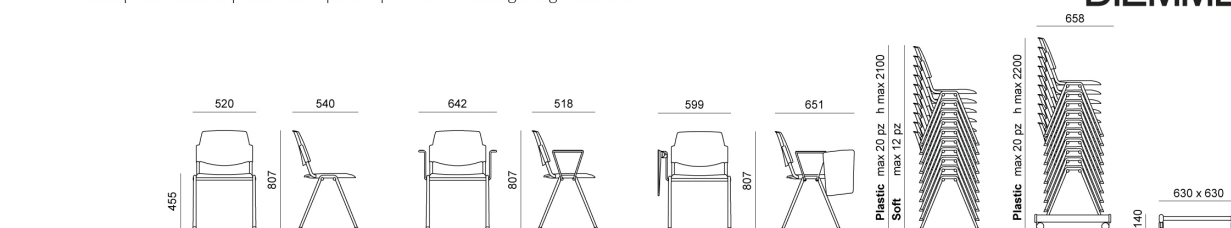

Pattino di scorrimento con feltro per pavimentazioni delicate (per modelli Flou, laMia e Volée)

Aggancio maschio+femmina in metallo verniciato nero, per Volée con braccioli (2 braccioli senza tavoletta oppure con 1 bracciolo + 1 con tavoletta)

MISURE

VOLÉE PLASTIC | NET PLASTIC | EASY SOFT | SOFT | NET SOFT . Design Angelo Pinaffo

DIEMMEBI[®]

SEDIA CON E SENZA BRACCIOLI E SCRITTOIO | CHAIR WITH OR WITHOUT ARMS AND WRITING TABLET