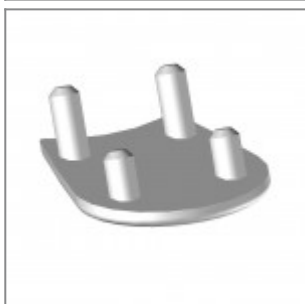

ACCESSORI

Carrello in metallo verniciato nero, completo di ruote

Cestino verniciato nero per sedie Versa/Flou

Aggancio / Distanziale in plastica nera per sedie a quattro gambe (necessari 2 pz per sedia)

Pattino di scorrimento per pavimentazioni morbide ed irregolari (per modelli Flou, laMia e Volée)

Pattino di scorrimento con feltro per pavimentazioni delicate (per modelli Flou, laMia e Volée)

Inserto cromato per bracciolo Volée

Inserito verniciato alluminio per bracciolo Volée

Inserito verniciato nero per bracciolo Volée