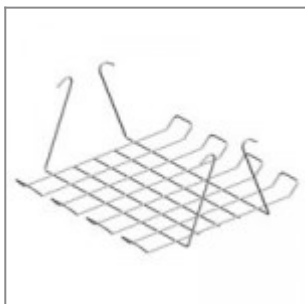

VOLÉE EASY SOFT SEDIA CON BRACCIOLI Design Angelo Pinaffo

FINITURE

TELAIO

Bianco - RAL 9003

POGGIABRACCIA

Nero - RAL 9005

Bianco - RAL 9003

Grigio - RAL 7040

SCHIENALE

Bianco - RAL 9003

Nero - RAL 9005

Grigio - RAL 7040

SEDILE

Nero - RAL 9005

Bianco - RAL 9003

Grigio - RAL 7040

ACCESSORI

Carrello in metallo verniciato nero, completo di ruote

Cestino verniciato nero per sedie Versa/Flou

Aggancio / Distanziale in plastica nera per sedie a quattro gambe (necessari 2 pz per sedia)

Pattino di scorrimento per pavimentazioni morbide ed irregolari (per modelli Flou, laMia e Volée)

Pattino di scorrimento con feltro per pavimentazioni delicate (per modelli Flou, laMia e Volée)

Inserto cromato per bracciolo Volée

Inserito verniciato alluminio per bracciolo Volée

Inserito verniciato nero per bracciolo Volée