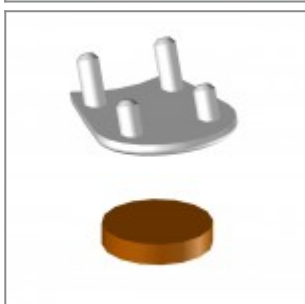

VOLÉE EASY SOFT SEDIA CON BRACCIOLI Design Angelo Pinaffo

FINITURE

TELAIO

Bianco - RAL 9003

POGGIABRACCIA

Nero - RAL 9005

Bianco - RAL 9003

Grigio - RAL 7040

SCHIENALE

Bianco - RAL 9003

Nero - RAL 9005

Grigio - RAL 7040

SEDILE

Nero - RAL 9005

Bianco - RAL 9003

Grigio - RAL 7040

ACCESSORI

Carrello in metallo verniciato nero, completo di ruote

Cestino verniciato nero per sedie Versa/Flou

Aggancio / Distanziale in plastica nera per sedie a quattro gambe (necessari 2 pz per sedia)

Pattino di scorrimento per pavimentazioni morbide ed irregolari (per modelli Flou, laMia e Volée)

Pattino di scorrimento con feltro per pavimentazioni delicate (per modelli Flou, laMia e Volée)

Inserto cromato per bracciolo Volée

Inserito verniciato alluminio per bracciolo Volée

Inserito verniciato nero per bracciolo Volée