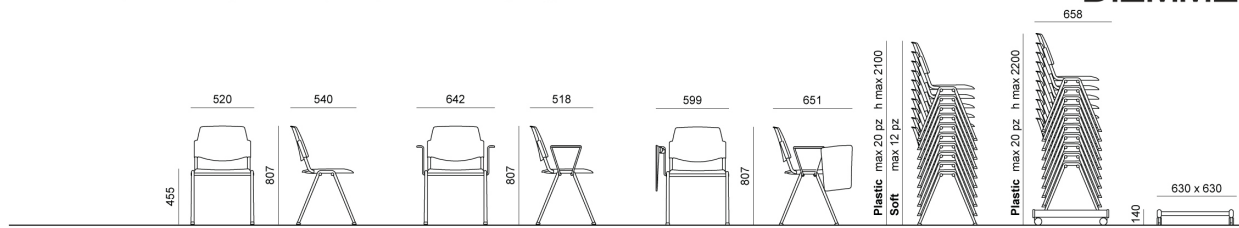

Pattino di scorrimento per pavimentazioni morbide ed irregolari (per modelli Flou, laMia e Volée)

Pattino di scorrimento con feltro per pavimentazioni delicate (per modelli Flou, laMia e Volée)

Aggancio maschio+femmina in metallo verniciato nero, per Volée con braccioli (2 braccioli senza tavoletta oppure con 1 bracciolo + 1 con tavoletta)

MISURE

VOLÉE PLASTIC | NET PLASTIC | EASY SOFT | SOFT | NET SOFT . Design Angelo Pinaffo

DIEMMEBI[®]

SEDIA CON E SENZA BRACCIOLI E SCRITTOIO | CHAIR WITH OR WITHOUT ARMS AND WRITING TABLET