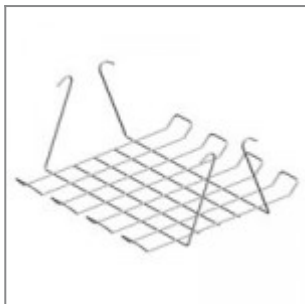

VOLÉE SOFT SEDIA CON BRACCIOLI Design Angelo Pinaffo

FINITURE

TELAIO

Bianco - RAL 9003

POGGIABRACCIA

Nero - RAL 9005

Bianco - RAL 9003

Grigio - RAL 7040

SEDILE

Nero - RAL 9005

Bianco - RAL 9003

Grigio - RAL 7040

ACCESSORI

Carrello in metallo verniciato nero, completo di ruote

Cestino verniciato nero per sedie Versa/Flou

Aggancio / Distanziale in plastica nera per sedie a quattro gambe (necessari 2 pz per sedia)

Pattino di scorrimento per pavimentazioni morbide ed irregolari (per modelli Flou, laMia e Volée)

Pattino di scorrimento con feltro per pavimentazioni delicate (per modelli Flou, laMia e Volée)

Aggancio maschio+femmina in metallo verniciato nero, per Volée con braccioli (2 braccioli senza tavoletta oppure con 1 bracciolo + 1 con tavoletta)

MISURE

VOLÉE PLASTIC | NET PLASTIC | EASY SOFT | SOFT | NET SOFT . Design Angelo Pinaffo

DIEMMEBI[®]

SEDIA CON E SENZA BRACCIOLI E SCRITTOIO | CHAIR WITH OR WITHOUT ARMS AND WRITING TABLET