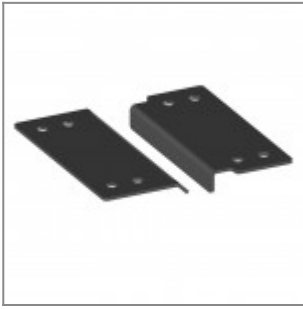

VOLÉE SOFT SEDIA CON BRACCIOLI Design Angelo Pinaffo

FINITURE

TELAIO

Bianco - RAL 9003

POGGIABRACCIA

Nero - RAL 9005

Bianco - RAL 9003

Grigio - RAL 7040

SEDILE

Nero - RAL 9005

Bianco - RAL 9003

Grigio - RAL 7040

ACCESSORI

Carrello in metallo verniciato nero, completo di ruote

Cestino verniciato nero per sedie Versa/Flou

Aggancio / Distanziale in plastica nera per sedie a quattro gambe (necessari 2 pz per sedia)

Pattino di scorrimento per pavimentazioni morbide ed irregolari (per modelli Flou, laMia e Volée)

Pattino di scorrimento con feltro per pavimentazioni delicate (per modelli Flou, laMia e Volée)

Aggancio maschio+femmina in metallo verniciato nero, per Volée con braccioli (2 braccioli senza tavoletta oppure con 1 bracciolo + 1 con tavoletta)

MISURE

VOLÉE PLASTIC | NET PLASTIC | EASY SOFT | SOFT | NET SOFT . Design Angelo Pinaffo

DIEMMEBI[®]

SEDIA CON E SENZA BRACCIOLI E SCRITTOIO | CHAIR WITH OR WITHOUT ARMS AND WRITING TABLET