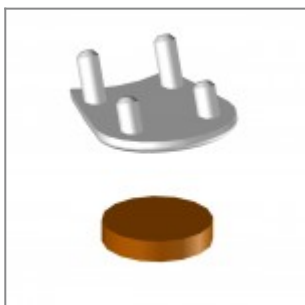

VOLÉE SOFT SEDIA CON BRACCIOLI Design Angelo Pinaffo

FINITURE

TELAIO

Bianco - RAL 9003

POGGIABRACCIA

Nero - RAL 9005

Bianco - RAL 9003

Grigio - RAL 7040

SEDILE

Nero - RAL 9005

Bianco - RAL 9003

Grigio - RAL 7040

ACCESSORI

Carrello in metallo verniciato nero, completo di ruote

Cestino verniciato nero per sedie Versa/Flou

Aggancio / Distanziale in plastica nera per sedie a quattro gambe (necessari 2 pz per sedia)

Pattino di scorrimento per pavimentazioni morbide ed irregolari (per modelli Flou, laMia e Volée)

Pattino di scorrimento con feltro per pavimentazioni delicate (per modelli Flou, laMia e Volée)

Aggancio maschio+femmina in metallo verniciato nero, per Volée con braccioli (2 braccioli senza tavoletta oppure con 1 bracciolo + 1 con tavoletta)

MISURE

VOLÉE PLASTIC | NET PLASTIC | EASY SOFT | SOFT | NET SOFT . Design Angelo Pinaffo

DIEMMEBI[®]

SEDIA CON E SENZA BRACCIOLI E SCRITTOIO | CHAIR WITH OR WITHOUT ARMS AND WRITING TABLET