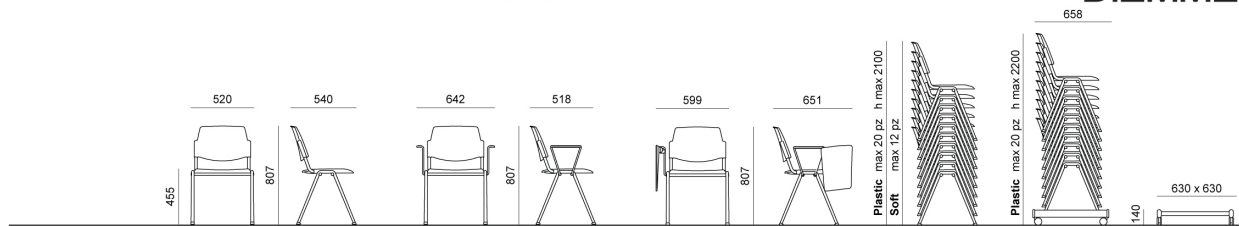

Pattino di scorrimento per pavimentazioni morbide ed irregolari (per modelli Flou, laMia e Volée)

Pattino di scorrimento con feltro per pavimentazioni delicate (per modelli Flou, laMia e Volée)

Aggancio maschio+femmina in metallo verniciato nero, per Volée con braccioli (2 braccioli senza tavoletta oppure con 1 bracciolo + 1 con tavoletta)

MISURE

VOLÉE PLASTIC | NET PLASTIC | EASY SOFT | SOFT | NET SOFT . Design Angelo Pinaffo

DIEMMEBI[®]

SEDIA CON E SENZA BRACCIOLI E SCRITTOIO | CHAIR WITH OR WITHOUT ARMS AND WRITING TABLET