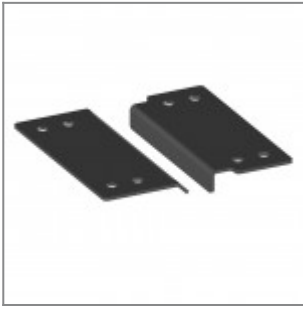

SCHIENALE

Nero - RAL 9005

SEDILE

Grigio - RAL 7040

Bianco - RAL 9003

SUPPORTI

Bianco - RAL 9003

Grigio - RAL 7040

Nero - RAL 9005

ACCESSORI

Carrello in metallo verniciato nero, completo di ruote

Cestino verniciato nero per sedia Versa/Flou

Aggancio / Distanziale in plastica nera per sedie a quattro gambe (necessari 2 pz per sedia)

Pattino di scorrimento per pavimentazioni morbide ed irregolari (per modelli Flou, laMia e Volée)

Pattino di scorrimento con feltro per pavimentazioni delicate (per modelli Flou, laMia e Volée)

Aggancio maschio+femmina in metallo verniciato nero, per Volée con braccioli (2 braccioli senza tavoletta oppure con 1 bracciolo + 1 con tavoletta)

MISURE

VOLÉE PLASTIC | NET PLASTIC | EASY SOFT | SOFT | NET SOFT . Design Angelo Pinaffo

DIEMMEBI[®]

SEDIA CON E SENZA BRACCIOLI E SCRITTOIO | CHAIR WITH OR WITHOUT ARMS AND WRITING TABLET