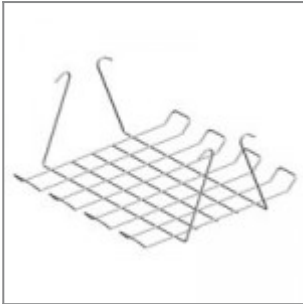

VOLÉE NET PLASTIC SEDIA CON BRACCIOLI Design Angelo Pinaffo

FINITURE

TELAIO

Bianco - RAL 9003

POGGIABRACCIA

Nero - RAL 9005

Bianco - RAL 9003

Grigio - RAL 7040

SCHIENALE

Nero - RAL 9005

SEDILE

Grigio - RAL 7040

Bianco - RAL 9003

SUPPORTI

Bianco - RAL 9003

Grigio - RAL 7040

Nero - RAL 9005

ACCESSORI

Carrello in metallo verniciato nero, completo di ruote

Cestino verniciato nero per sedia Versa/Flou

Aggancio / Distanziale in plastica nera per sedie a quattro gambe (necessari 2 pz per sedia)

Pattino di scorrimento per pavimentazioni morbide ed irregolari (per modelli Flou, laMia e Volée)

Pattino di scorrimento con feltro per pavimentazioni delicate (per modelli Flou, laMia e Volée)

Aggancio maschio+femmina in metallo verniciato nero, per Volée con braccioli (2 braccioli senza tavoletta oppure con 1 bracciolo + 1 con tavoletta)