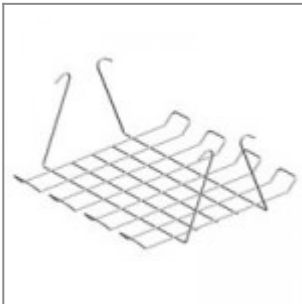

## SEDILE

Nero - RAL 9005

Grigio - RAL 7040

Graphite Grey - RAL 7024

Bianco - RAL 9003

## ACCESSORI

Carrello in metallo verniciato nero, completo di ruote

Cestino verniciato nero per sedie Versa/Flou

Aggancio / Distanziale in plastica nera per sedie a quattro gambe (necessari 2 pz per sedia)

Pattino di scorrimento per pavimentazioni morbide ed irregolari (per modelli Flou, laMia e Volée)

Pattino di scorrimento con feltro per pavimentazioni delicate (per modelli Flou, laMia e Volée)

Aggancio maschio+femmina in metallo verniciato nero, per Volée con braccioli (2 braccioli senza tavoletta oppure con 1 bracciolo + 1 con tavoletta)