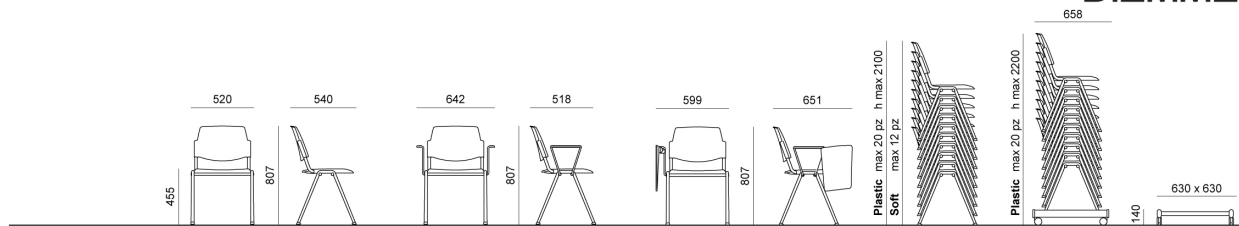

Pattino di scorrimento per pavimentazioni morbide ed irregolari (per modelli Flou, laMia e Volée)

Pattino di scorrimento con feltro per pavimentazioni delicate (per modelli Flou, laMia e Volée)

Aggancio maschio+femmina in metallo verniciato nero, per Volée con braccioli (2 braccioli senza tavoletta oppure con 1 bracciolo + 1 con tavoletta)

## MISURE

**VOLÉE** PLASTIC | NET PLASTIC | EASY SOFT | SOFT | NET SOFT . Design Angelo Pinaffo

**DIEMMEBI®**

SEDIA CON E SENZA BRACCIOLI E SCRITTOIO | CHAIR WITH OR WITHOUT ARMS AND WRITING TABLET