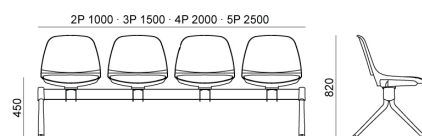

ECLIPSE SOFT PANCA Design Angelo Pinaffo

Famiglia di sedute nata per celebrare i 50 anni dallo sbarco sulla luna: una linea continua, curva come le orbite ellittiche dei pianeti, genera una seduta pulita ed essenziale, che trasmette leggerezza. Eclipse, dal richiamo vintage, è una sedia con un buon bilanciamento tra comfort ed estetica. Le diverse versioni consentono un'ampia copertura in termini di ambienti d'applicazione, per coprire un numero maggiore di progetti. Telaio in metallo verniciato con polveri epossidiche o cromato. Monoscocca in polipropilene rinforzato fibra di vetro, contenente di serie l'additivo anti UV, anche nella versione autoestinguente.

MISURE

ECLIPSE PLASTIC | EASY SOFT | WIRE | WOOD . Design Angelo Pinaffo

DIEMMEBI[®]

PANCA | *BENCH*