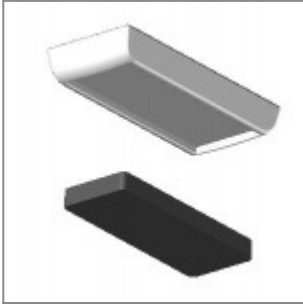

ECLIPSE SOFT TRAPEZIO Design Angelo Pinaffo

Famiglia di sedute nata per celebrare i 50 anni dallo sbarco sulla luna: una linea continua, curva come le orbite ellittiche dei pianeti, genera una seduta pulita ed essenziale, che trasmette leggerezza. Eclipse, dal richiamo vintage, è una sedia con un buon bilanciamento tra comfort ed estetica. Le diverse versioni consentono un'ampia copertura in termini di ambienti d'applicazione, per coprire un numero maggiore di progetti. Telaio in metallo verniciato con polveri epossidiche o cromato. Monoscocca in polipropilene rinforzato fibra di vetro, contenente di serie l'additivo anti UV, anche nella versione autoestinguente.

FINITURE

TELAIO

Bianco - RAL 9003

Nero - RAL 9005

ACCESSORI

Aggancio corto in plastica, grigio Ral 7040, per sedie in tondino Ø11 senza braccioli

Pattino di scorrimento per pavimentazioni morbide ed irregolari utilizzabile su piedini di telai in tondino

Pattino di scorrimento con feltro per pavimentazioni delicate utilizzabile su piedini di telai in tondino

Carrello in metallo verniciato nero, completo di ruote

MISURE

ECLIPSE PLASTIC | EASY SOFT | WIRE | WOOD . Design Angelo Pinaffo