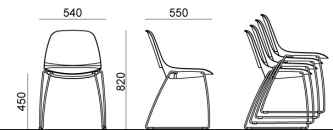

Pattino di scorrimento con feltro per pavimentazioni delicate utilizzabile su piedini di telai in tondino

Carrello in metallo verniciato nero, completo di ruote

MISURE

ECLIPSE PLASTIC | EASY SOFT | WIRE | WOOD . Design Angelo Pinaffo

DIEMMEBI[®]

SEDIA TRAPEZIO | *SKID CHAIR*