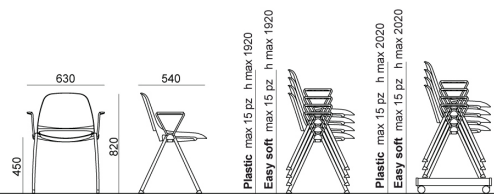

ACCESSORI

Carrello in metallo verniciato nero, completo di ruote

Feltro singolo, marrone, c/adesivo mm 12x30x4 per piedino sedia quattro gambe laKendò ed Eclipse

Distanziale per impilaggio sedie Eclipse in plastica nera con protezione anti-UV 360 KLangley

Aggancio maschio+femmina per sedia Eclipse con braccioli, in metallo verniciato nero

MISURE

ECLIPSE PLASTIC | EASY SOFT | WIRE | WOOD . Design Angelo Pinaffo

DIEMMEBI[®]

SEDIA CON BRACCIOLI | CHAIR WITH ARMS