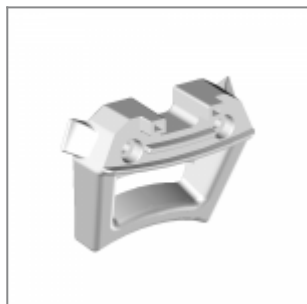

ECLIPSE SOFT SEDIA BRACCIOLA Design Angelo Pinaffo

Famiglia di sedute nata per celebrare i 50 anni dallo sbarco sulla luna: una linea continua, curva come le orbite ellittiche dei pianeti, genera una seduta pulita ed essenziale, che trasmette leggerezza. Eclipse, dal richiamo vintage, è una sedia con un buon bilanciamento tra comfort ed estetica. Le diverse versioni consentono un'ampia copertura in termini di ambienti d'applicazione, per coprire un numero maggiore di progetti. Telaio in metallo verniciato con polveri epossidiche o cromato. Monoscocca in polipropilene rinforzato fibra di vetro, contenente di serie l'additivo anti UV, anche nella versione autoestinguente.

ACCESSORI

Carrello in metallo verniciato nero, completo di ruote

Feltro singolo, marrone, c/adesivo mm 12x30x4 per piedino sedia quattro gambe laKendò ed Eclipse

Distanziale per impilaggio sedie Eclipse in plastica nera con protezione anti-UV 360 KLangley

Aggancio maschio+femmina per sedia Eclipse con braccioli, in metallo verniciato nero

MISURE

ECLIPSE PLASTIC | EASY SOFT | WIRE | WOOD . Design Angelo Pinaffo

DIEMMEBI[®]

SEDIA CON BRACCIOLI | CHAIR WITH ARMS