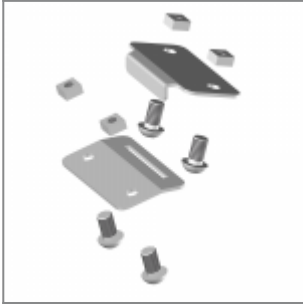

ECLIPSE SOFT SEDIA BRACCIOLA Design Angelo Pinaffo

Famiglia di sedute nata per celebrare i 50 anni dallo sbarco sulla luna: una linea continua, curva come le orbite ellittiche dei pianeti, genera una seduta pulita ed essenziale, che trasmette leggerezza. Eclipse, dal richiamo vintage, è una sedia con un buon bilanciamento tra comfort ed estetica. Le diverse versioni consentono un'ampia copertura in termini di ambienti d'applicazione, per coprire un numero maggiore di progetti. Telaio in metallo verniciato con polveri epossidiche o cromato. Monoscocca in polipropilene rinforzato fibra di vetro, contenente di serie l'additivo anti UV, anche nella versione autoestinguente.

ACCESSORI

Carrello in metallo verniciato nero, completo di ruote

Feltro singolo, marrone, c/adesivo mm 12x30x4 per piedino sedia quattro gambe laKendò ed Eclipse

Distanziale per impilaggio sedie Eclipse in plastica nera con protezione anti-UV 360 KLangley

Aggancio maschio+femmina per sedia Eclipse con braccioli, in metallo verniciato nero

MISURE

ECLIPSE PLASTIC | EASY SOFT | WIRE | WOOD . Design Angelo Pinaffo

DIEMMEBI[®]

SEDIA CON BRACCIOLI | CHAIR WITH ARMS