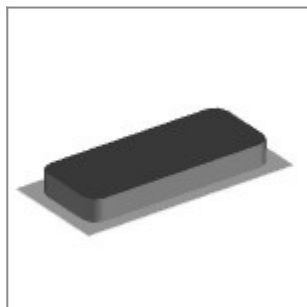

ECLIPSE SOFT SEDIA BRACCIOLA Design Angelo Pinaffo

Famiglia di sedute nata per celebrare i 50 anni dallo sbarco sulla luna: una linea continua, curva come le orbite ellittiche dei pianeti, genera una seduta pulita ed essenziale, che trasmette leggerezza. Eclipse, dal richiamo vintage, è una sedia con un buon bilanciamento tra comfort ed estetica. Le diverse versioni consentono un'ampia copertura in termini di ambienti d'applicazione, per coprire un numero maggiore di progetti. Telaio in metallo verniciato con polveri epossidiche o cromato. Monoscocca in polipropilene rinforzato fibra di vetro, contenente di serie l'additivo anti UV, anche nella versione autoestinguente.

ACCESSORI

Carrello in metallo verniciato nero, completo di ruote

Feltro singolo, marrone, c/adesivo mm 12x30x4 per piedino sedia quattro gambe laKendò ed Eclipse

Distanziale per impilaggio sedie Eclipse in plastica nera con protezione anti-UV 360 KLangley

Aggancio maschio+femmina per sedia Eclipse con braccioli, in metallo verniciato nero

MISURE

ECLIPSE PLASTIC | EASY SOFT | WIRE | WOOD . Design Angelo Pinaffo

DIEMMEBI[®]

SEDIA CON BRACCIOLI | CHAIR WITH ARMS