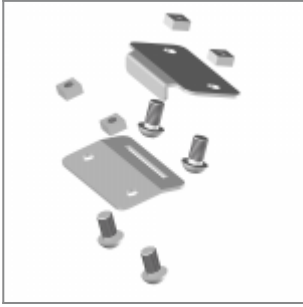

ECLIPSE PLASTIC SEDIA BRACCIOLO Design Angelo Pinaffo

Famiglia di sedute nata per celebrare i 50 anni dallo sbarco sulla luna: una linea continua, curva come le orbite ellittiche dei pianeti, genera una seduta pulita ed essenziale, che trasmette leggerezza. Eclipse, dal richiamo vintage, è una sedia con un buon bilanciamento tra comfort ed estetica. Le diverse versioni consentono un'ampia copertura in termini di ambienti d'applicazione, per coprire un numero maggiore di progetti. Telaio in metallo verniciato con polveri epossidiche o cromato. Monoscocca in polipropilene rinforzato fibra di vetro, contenente di serie l'additivo anti UV, anche nella versione autoestinguente.

ACCESSORI

Carrello in metallo verniciato nero, completo di ruote

Feltro singolo, marrone, c/adesivo mm 12x30x4 per piedino sedia quattro gambe laKendò ed Eclipse

Distanziale per impilaggio sedie Eclipse in plastica nera con protezione anti-UV 360 KLangley

Aggancio maschio+femmina per sedia Eclipse con braccioli, in metallo verniciato nero

MISURE

ECLIPSE PLASTIC | EASY SOFT | WIRE | WOOD . Design Angelo Pinaffo

DIEMMEBI[®]

SEDIA CON BRACCIOLI | CHAIR WITH ARMS