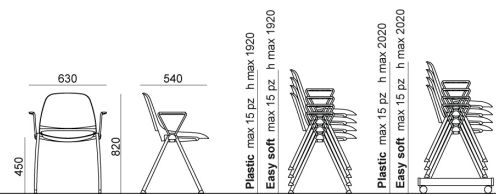

ACCESSORI

Carrello in metallo verniciato nero, completo di ruote

Feltro singolo, marrone, c/adesivo mm 12x30x4 per piedino sedia quattro gambe laKendò ed Eclipse

Distanziale per impilaggio sedie Eclipse in plastica nera con protezione anti-UV 360 KLangley

Aggancio maschio+femmina per sedia Eclipse con braccioli, in metallo verniciato nero

MISURE

ECLIPSE PLASTIC | EASY SOFT | WIRE | WOOD . Design Angelo Pinaffo

DIEMMEBI[®]

SEDIA CON BRACCIOLI | CHAIR WITH ARMS