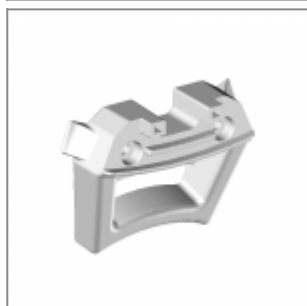

ECLIPSE PLASTIC SEDIA BRACCIOLO Design Angelo Pinaffo

Famiglia di sedute nata per celebrare i 50 anni dallo sbarco sulla luna: una linea continua, curva come le orbite ellittiche dei pianeti, genera una seduta pulita ed essenziale, che trasmette leggerezza. Eclipse, dal richiamo vintage, è una sedia con un buon bilanciamento tra comfort ed estetica. Le diverse versioni consentono un'ampia copertura in termini di ambienti d'applicazione, per coprire un numero maggiore di progetti. Telaio in metallo verniciato con polveri epossidiche o cromato. Monoscocca in polipropilene rinforzato fibra di vetro, contenente di serie l'additivo anti UV, anche nella versione autoestinguente.

ACCESSORI

Carrello in metallo verniciato nero, completo di ruote

Feltro singolo, marrone, c/adesivo mm 12x30x4 per piedino sedia quattro gambe laKendò ed Eclipse

Distanziale per impilaggio sedie Eclipse in plastica nera con protezione anti-UV 360 KLangley

Aggancio maschio+femmina per sedia Eclipse con braccioli, in metallo verniciato nero

MISURE

ECLIPSE PLASTIC | EASY SOFT | WIRE | WOOD . Design Angelo Pinaffo

DIEMMEBI[®]

SEDIA CON BRACCIOLI | CHAIR WITH ARMS