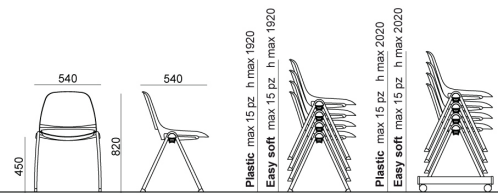

ACCESSORI

Carrello in metallo verniciato nero, completo di ruote

Feltro singolo, marrone, c/adesivo mm 12x30x4 per piedino sedia quattro gambe laKendò ed Eclipse

Aggancio maschio+femmina per sedia Eclipse quattro gambe senza braccioli, in plastica nera con protezione anti-UV 360 KLangley

Distanziale per impilaggio sedie Eclipse in plastica nera con protezione anti-UV 360 KLangley

MISURE

ECLIPSE PLASTIC | EASY SOFT | WIRE | WOOD . Design Angelo Pinaffo

DIEMMEBI[®]

SEDIA | CHAIR