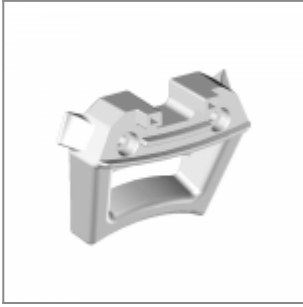

ECLIPSE SOFT SEDIA Design Angelo Pinaffo

Famiglia di sedute nata per celebrare i 50 anni dallo sbarco sulla luna: una linea continua, curva come le orbite ellittiche dei pianeti, genera una seduta pulita ed essenziale, che trasmette leggerezza. Eclipse, dal richiamo vintage, è una sedia con un buon bilanciamento tra comfort ed estetica. Le diverse versioni consentono un'ampia copertura in termini di ambienti d'applicazione, per coprire un numero maggiore di progetti. Telaio in metallo verniciato con polveri epossidiche o cromato. Monoscocca in polipropilene rinforzato fibra di vetro, contenente di serie l'additivo anti UV, anche nella versione autoestinguente.

ACCESSORI

Carrello in metallo verniciato nero, completo di ruote

Feltro singolo, marrone, c/adesivo mm 12x30x4 per piedino sedia quattro gambe laKendò ed Eclipse

Aggancio maschio+femmina per sedia Eclipse quattro gambe senza braccioli, in plastica nera con protezione anti-UV 360 KLangley

Distanziale per impilaggio sedie Eclipse in plastica nera con protezione anti-UV 360 KLangley

MISURE

ECLIPSE PLASTIC | EASY SOFT | WIRE | WOOD . Design Angelo Pinaffo

DIEMMEBI[®]

SEDIA | CHAIR