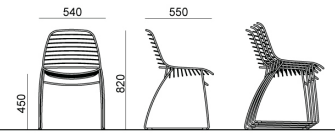

## ACCESSORI

Carrello in metallo verniciato nero, completo di ruote

# MISURE

**ECLIPSE** PLASTIC | EASY SOFT | WIRE | WOOD . Design Angelo Pinaffo

**DIEMMEBI**<sup>®</sup>

WIRE