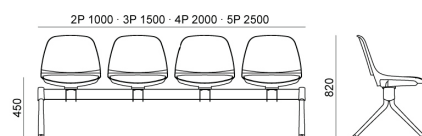

ECLIPSE PLASTIC PANCA Design Angelo Pinaffo

Famiglia di sedute nata per celebrare i 50 anni dallo sbarco sulla luna: una linea continua, curva come le orbite ellittiche dei pianeti, genera una seduta pulita ed essenziale, che trasmette leggerezza. Eclipse, dal richiamo vintage, è una sedia con un buon bilanciamento tra comfort ed estetica. Le diverse versioni consentono un'ampia copertura in termini di ambienti d'applicazione, per coprire un numero maggiore di progetti. Telaio in metallo verniciato con polveri epossidiche o cromato. Monoscocca in polipropilene rinforzato fibra di vetro, contenente di serie l'additivo anti UV, anche nella versione autoestinguente.

MISURE

ECLIPSE PLASTIC | EASY SOFT | WIRE | WOOD . Design Angelo Pinaffo

DIEMMEBI®

PANCA | BENCH