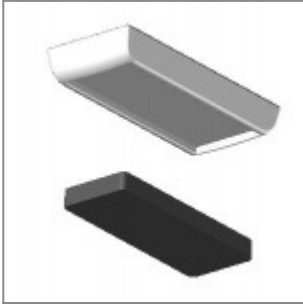

ECLIPSE PLASTIC TRAPEZIO Design Angelo Pinaffo

Famiglia di sedute nata per celebrare i 50 anni dallo sbarco sulla luna: una linea continua, curva come le orbite ellittiche dei pianeti, genera una seduta pulita ed essenziale, che trasmette leggerezza. Eclipse, dal richiamo vintage, è una sedia con un buon bilanciamento tra comfort ed estetica. Le diverse versioni consentono un'ampia copertura in termini di ambienti d'applicazione, per coprire un numero maggiore di progetti. Telaio in metallo verniciato con polveri epossidiche o cromato. Monoscocca in polipropilene rinforzato fibra di vetro, contenente di serie l'additivo anti UV, anche nella versione autoestinguente.

FINITURE

TELAIO

Bianco - RAL 9003

Nero - RAL 9005

ACCESSORI

Aggancio corto in plastica, grigio Ral 7040, per sedie in tondino Ø11 senza braccioli

Pattino di scorrimento per pavimentazioni morbide ed irregolari utilizzabile su piedini di telai in tondino

Pattino di scorrimento con feltro per pavimentazioni delicate utilizzabile su piedini di telai in tondino

Carrello in metallo verniciato nero, completo di ruote

MISURE

ECLIPSE PLASTIC | EASY SOFT | WIRE | WOOD . Design Angelo Pinaffo