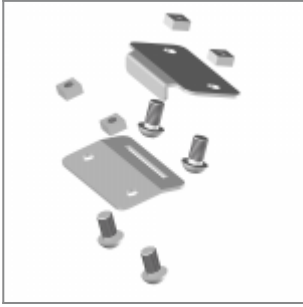

# ECLIPSE SOFT SEDIA TAVOLETTA SCRITTOIO Design Angelo Pinaffo

Famiglia di sedute nata per celebrare i 50 anni dallo sbarco sulla luna: una linea continua, curva come le orbite ellittiche dei pianeti, genera una seduta pulita ed essenziale, che trasmette leggerezza. Eclipse, dal richiamo vintage, è una sedia con un buon bilanciamento tra comfort ed estetica. Le diverse versioni consentono un'ampia copertura in termini di ambienti d'applicazione, per coprire un numero maggiore di progetti. Telaio in metallo verniciato con polveri epossidiche o cromato. Monoscocca in polipropilene rinforzato fibra di vetro, contenente di serie l'additivo anti UV, anche nella versione autoestinguente.

## ACCESSORI

Carrello in metallo verniciato nero, completo di ruote

Feltro singolo, marrone, c/adesivo mm 12x30x4 per piedino sedia quattro gambe laKendò ed Eclipse

Distanziale per impilaggio sedie Eclipse in plastica nera con protezione anti-UV 360 KLangley

Aggancio maschio+femmina per sedia Eclipse con braccioli, in metallo verniciato nero