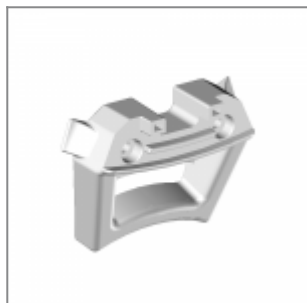

# ECLIPSE SOFT SEDIA TAVOLETTA SCRITTOIO Design Angelo Pinaffo

Famiglia di sedute nata per celebrare i 50 anni dallo sbarco sulla luna: una linea continua, curva come le orbite ellittiche dei pianeti, genera una seduta pulita ed essenziale, che trasmette leggerezza. Eclipse, dal richiamo vintage, è una sedia con un buon bilanciamento tra comfort ed estetica. Le diverse versioni consentono un'ampia copertura in termini di ambienti d'applicazione, per coprire un numero maggiore di progetti. Telaio in metallo verniciato con polveri epossidiche o cromato. Monoscocca in polipropilene rinforzato fibra di vetro, contenente di serie l'additivo anti UV, anche nella versione autoestinguente.

## ACCESSORI

Carrello in metallo verniciato nero, completo di ruote

Feltro singolo, marrone, c/adesivo mm 12x30x4 per piedino sedia quattro gambe laKendò ed Eclipse

Distanziale per impilaggio sedie Eclipse in plastica nera con protezione anti-UV 360 KLangley

Aggancio maschio+femmina per sedia Eclipse con braccioli, in metallo verniciato nero

## MISURE

**ECLIPSE** PLASTIC | EASY SOFT | WIRE | WOOD . Design Angelo Pinaffo

**DIEMMEBI**<sup>®</sup>

SEDIA CON BRACCIOLI | CHAIR WITH ARMS