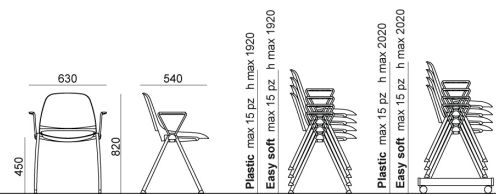

## ACCESSORI

Carrello in metallo verniciato nero, completo di ruote

Feltro singolo, marrone, c/adesivo mm 12x30x4 per piedino sedia quattro gambe laKendò ed Eclipse

Distanziale per impilaggio sedie Eclipse in plastica nera con protezione anti-UV 360 KLangley

Aggancio maschio+femmina per sedia Eclipse con braccioli, in metallo verniciato nero

## MISURE

**ECLIPSE** PLASTIC | EASY SOFT | WIRE | WOOD . Design Angelo Pinaffo

**DIEMMEBI**<sup>®</sup>

SEDIA CON BRACCIOLI | CHAIR WITH ARMS