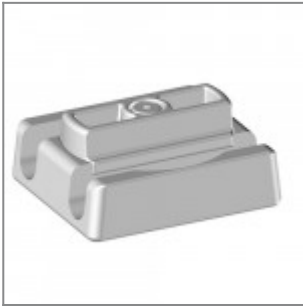

Aggancio corto in plastica, grigio Ral 7040, per sedie in tondino Ø11 senza braccioli