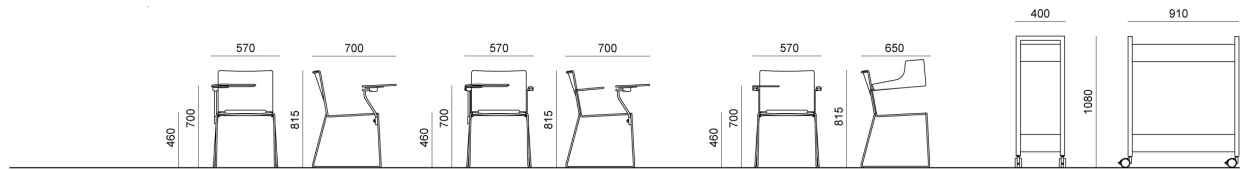

MISURE

laFILÒ PLASTIC | SOFT . Design Basaglia + Rota Nodari

DIEMMEBI®

SEDIA CON SCRITTOIO + CARRELLO PORTA TAVOLETTE | CHAIR WITH REMOVABLE WRITING TABLET + TROLLEY FOR WRITING TABLETS