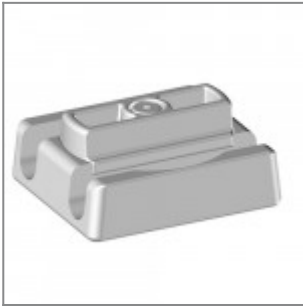

laFILÒ PLASTIC SEDIA SCRITTOIO RIMOVIBILE DAL TELAIO

Design Alberto Basaglia Natalia Rota Nodari

Versione che prevede una nuova tavoletta a trapezio in ABS, concepita per essere applicata lungo il fianco della seduta all'interno di una boccola in metallo. Il prodotto si presta agevolmente ad utilizzi intensivi, avendo superato nei laboratori CATAS il livello 2 previsto dalla normativa EN 16139:2013, che ne garantisce gli alti standard di solidità e sicurezza. Ulteriore novità è rappresentata dall'apposito carrello, creato ad hoc per rendere più comodo ed ordinato lo stoccaggio delle tavolette rimovibili al termine del loro utilizzo e consentire così alle sedie di essere impilate. Il carrello può stoccare le tavolette in HPL ed in ABS con relativo snodo, rispettivamente per un massimo di 60 e 30 pezzi.

Pantone - 375C

POGGIABRACCIA

Bianco - RAL 9003

Nero - RAL 9005

Cobalt Blue - RAL 5013

Grigio - RAL 7040

Carmine Red - RAL 3002

Pantone - Sabbia

Pantone - 375C

ACCESSORI

Carrello porta sedie in tondino verniciato nero

Aggancio corto in plastica, grigio Ral 7040, per sedie in tondino Ø11 senza braccioli

Aggancio lungo in plastica, grigio Ral 7040, per sedie in tondino Ø11 con braccioli e con tavoletta scrittoio

Cestino cromato per sedia trapezio laFilò

Barra distanziatrice laFilò verniciata nera, senza ferramenta

Pattino di scorrimento per pavimentazioni morbide ed irregolari utilizzabile su piedini di telai in tondino