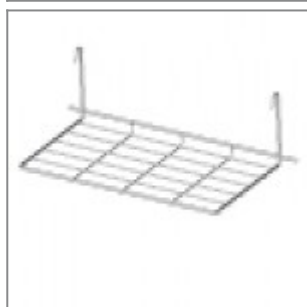

S'MESH PLASTIC SEDIA SCRITTOIO RIMOVIBILE DAL TELAIO

Design Alberto Basaglia Natalia Rota Nodari

Versione che prevede una nuova tavoletta a trapezio in ABS, concepita per essere applicata lungo il fianco della seduta all'interno di una boccola in metallo. Il prodotto si presta agevolmente ad utilizzi intensivi, avendo superato nei laboratori CATAS il livello 2 previsto dalla normativa EN 16139:2013, che ne garantisce gli alti standard di solidità e sicurezza. Ulteriore novità è rappresentata dall'apposito carrello, creato ad hoc per rendere più comodo ed ordinato lo stoccaggio delle tavolette rimovibili al termine del loro utilizzo e consentire così alle sedie di essere impilate. Il carrello può stoccare le tavolette in HPL ed in ABS con relativo snodo, rispettivamente per un massimo di 60 e 30 pezzi.

Nero - RAL 9005

SEDILE

Bianco - RAL 9003

Grigio - RAL 7040

Nero - RAL 9005

ACCESSORI

Carrello porta sedie in tondino verniciato nero

Aggancio corto in plastica, grigio Ral 7040, per sedie in tondino Ø11 senza braccioli

Aggancio lungo in plastica, grigio Ral 7040, per sedie in tondino Ø11 con braccioli e con tavoletta scrittoio

Cestino cromato per sedia trapezio laFilò

Pattino di scorrimento per pavimentazioni morbide ed irregolari utilizzabile su piedini di telai in tondino

Pattino di scorrimento con feltro per pavimentazioni delicate utilizzabile su piedini di telai in tondino

Carrello porta tavolette scrittoio verniciato nero con capacità di 60 tavolette tipo FOTV10PXX/FOTV20PXX; capacità di 30 pezzi per tavolette tipo ZATV30P90/ZATV40P90