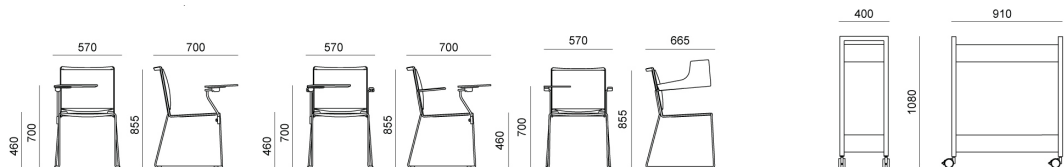

Pattino di scorrimento con feltro per pavimentazioni delicate utilizzabile su piedini di telai in tondino

Carrello porta tavolette scrittoio verniciato nero con capacità di 60 tavolette tipo FOTV10PXX/FOTV20PXX; capacità di 30 pezzi per tavolette tipo ZATV30P90/ZATV40P90

MISURE

S'MESH PLASTIC | SOFT . Design Basaglia + Rota Nodari

DIEMMEBI®

SEDIA CON SCRITTOIO + CARRELLO PORTA TAVOLETTE | CHAIR WITH REMOVABLE WRITING TABLET + TROLLEY FOR WRITING TABLETS