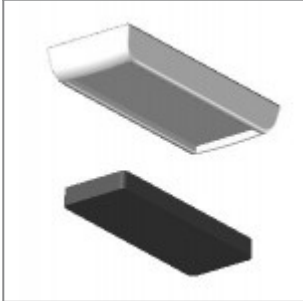

S'MESH PLASTIC SEDIA SCRITTOIO RIMOVIBILE DAL TELAIO

Design Alberto Basaglia Natalia Rota Nodari

Versione che prevede una nuova tavoletta a trapezio in ABS, concepita per essere applicata lungo il fianco della seduta all'interno di una boccola in metallo. Il prodotto si presta agevolmente ad utilizzi intensivi, avendo superato nei laboratori CATAS il livello 2 previsto dalla normativa EN 16139:2013, che ne garantisce gli alti standard di solidità e sicurezza. Ulteriore novità è rappresentata dall'apposito carrello, creato ad hoc per rendere più comodo ed ordinato lo stoccaggio delle tavolette rimovibili al termine del loro utilizzo e consentire così alle sedie di essere impilate. Il carrello può stoccare le tavolette in HPL ed in ABS con relativo snodo, rispettivamente per un massimo di 60 e 30 pezzi.

Nero - RAL 9005

SEDILE

Bianco - RAL 9003

Grigio - RAL 7040

Nero - RAL 9005

ACCESSORI

Carrello porta sedie in tondino verniciato nero

Aggancio corto in plastica, grigio Ral 7040, per sedie in tondino Ø11 senza braccioli

Aggancio lungo in plastica, grigio Ral 7040, per sedie in tondino Ø11 con braccioli e con tavoletta scrittoio

Cestino cromato per sedia trapezio laFilò

Pattino di scorrimento per pavimentazioni morbide ed irregolari utilizzabile su piedini di telai in tondino

Pattino di scorrimento con feltro per pavimentazioni delicate utilizzabile su piedini di telai in tondino

Carrello porta tavolette scrittoio verniciato nero con capacità di 60 tavolette tipo FOTV10PXX/FOTV20PXX; capacità di 30 pezzi per tavolette tipo ZATV30P90/ZATV40P90