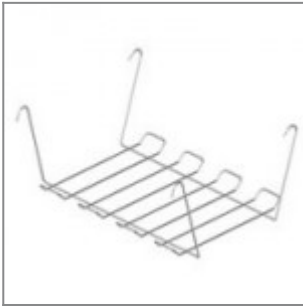

WENDY SOFT SEDIA SCRITTOIO Design Diemmebi R&D

ACCESSORI

Carrello di servizio porta-sedie, completo di ruote

Aggancio lungo sedia con 2 braccioli e tavoletta scrittoio

Cestino in metallo verniciato nero

Aggancio corto sedia s/braccioli o bracciolo e tav. scritt.