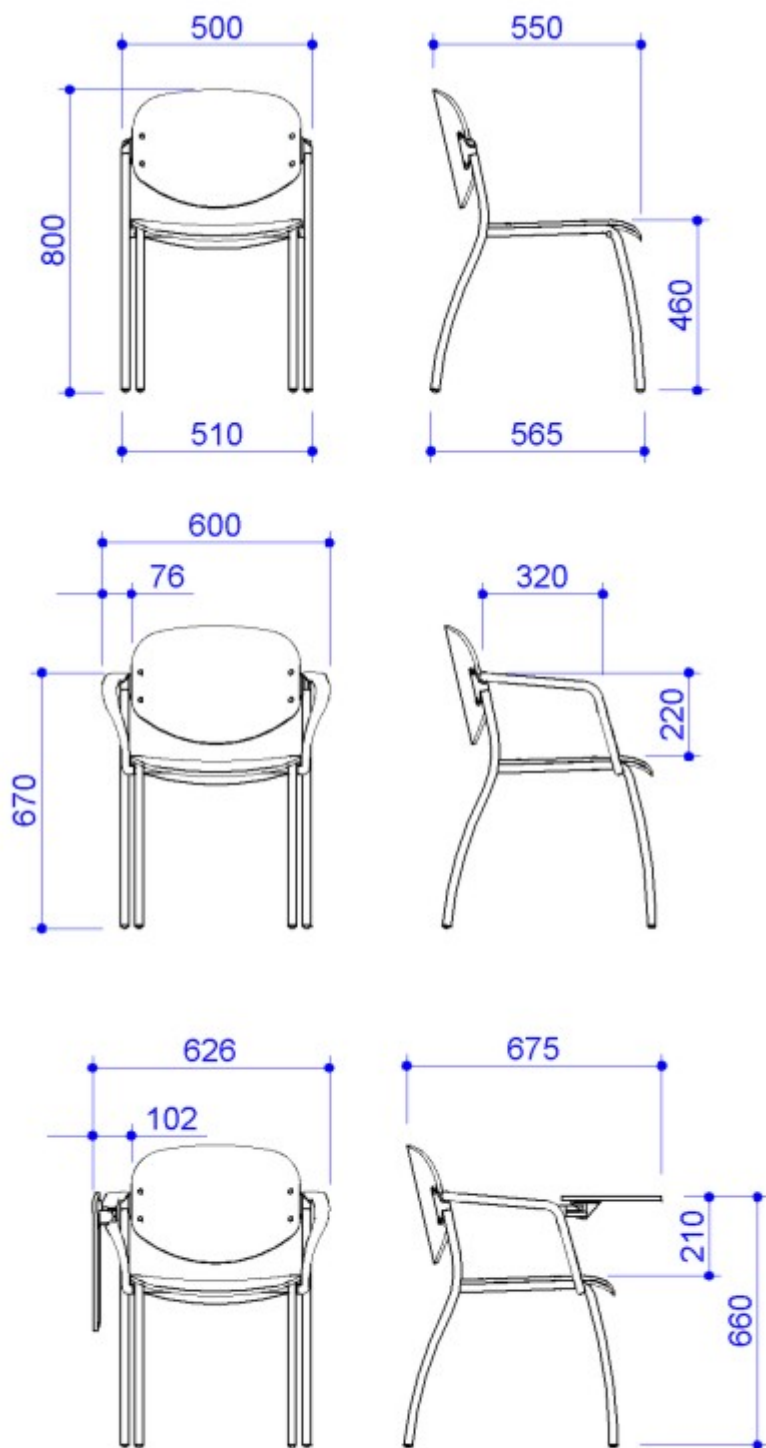

WENDY SOFT SEDIA SCRITTOIO Design Diemmebi R&D

ACCESSORI

Carrello di servizio porta-sedie, completo di ruote

Aggancio lungo sedia con 2 braccioli e tavoletta scrittoio

Cestino in metallo verniciato nero

Aggancio corto sedia s/braccioli o bracciolo e tav. scritt.

MISURE

Le dimensioni sono espresse in millimetri (mm) e devono essere considerate esclusivamente ad uso informativo.

All dimensions are indicated in millimetres (mm) and they must be considered only as a product information.