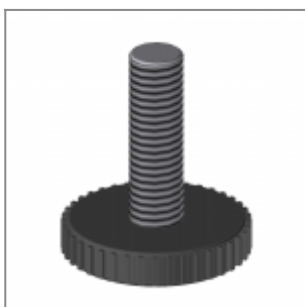

LEG 04 Design Alberto Basaglia Natalia Rota Nodari

Tavolo multifunzione a quattro gambe per collettività in generale. Si caratterizza per un elegante giunto in pressofusione di alluminio ed una struttura in metallo verniciato con polveri poliestere oppure cromata. Per una maggiore configurabilità outdoor ed indoor, disponibile un comodo aggancio per agevolare l' affiancamento ed unione dei tavoli. L'applicazione di eventuali ruote frenanti consente un rapido e facile spostamento all'interno di qualsiasi spazio. Impilabile fino a 10 pezzi.

ACCESSORI

Piedino regolabile per gambe Leg03 e Leg04

Aggancio in plastica grigio, di unione e allineamento tavoli maschio+femmina (per tavoli ribaltabili e LEG con piano in MDF)

MISURE