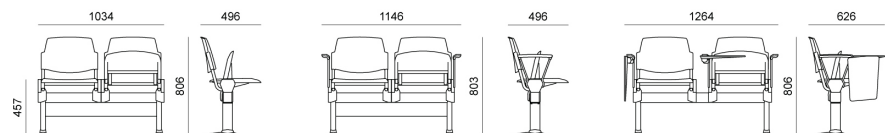

MISURE

VOLÉE PLASTIC | NET PLASTIC | EASY SOFT | SOFT | NET SOFT . Design Angelo Pinaffo

DIEMMEBI®

PANCA RIBALTABILE | TIP-UP BENCH