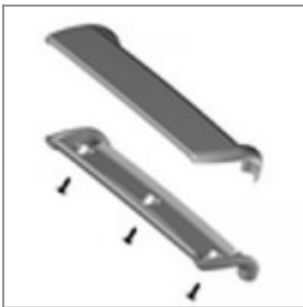

FINITURE

POGGIABRACCIA

Grigio - RAL 7040

SEDILE

Nero - RAL 9005

Bianco - RAL 9003

Grigio - RAL 7040

SUPPORTI

Bianco - RAL 9003

Grigio - RAL 7040

Nero - RAL 9005

ACCESSORI

Inserto bracciolo vern.to alluminio, per panca ribaltabile laMia

Inserto bracciolo vern.to nero, per panca ribaltabile laMia

Inserto bracciolo vern.to alluminio, per panca ribaltabile laMia, con perno per tavoletta scritto dx (dx guardando la seduta)

Inserto bracciolo vern.to nero, per panca ribaltabile laMia, con perno per tavoletta scritto dx (dx guardando la seduta)

Inserto bracciolo vern.to alluminio, per panca ribaltabile laMia, con perno per tavoletta scritto sx (sx guardando la seduta)

Inserto bracciolo vern.to nero, per panca ribaltabile laMia, con perno per tavoletta scritto sx (sx guardando la seduta)

Poggia braccia laMia in plastica grigio Ral 7040

Prodotto MISL2BCPI

Trave panca 80x40 L 1130 verniciata alluminio