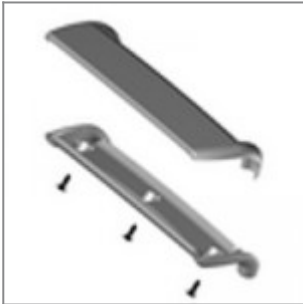

Bianco - RAL 9003

Grigio - RAL 7040

Nero - RAL 9005

ACCESSORI

Inserto bracciolo vern.to alluminio, per panca ribaltabile laMia

Inserto bracciolo vern.to nero, per panca ribaltabile laMia

Inserto bracciolo vern.to alluminio, per panca ribaltabile laMia, con perno per tavoletta scritto dx (dx guardando la seduta)

Inserto bracciolo vern.to nero, per panca ribaltabile laMia, con perno per tavoletta scritto dx (dx guardando la seduta)

Inserto bracciolo vern.to alluminio, per panca ribaltabile laMia, con perno per tavoletta scritto sx (sx guardando la seduta)

Inserto bracciolo vern.to nero, per panca ribaltabile laMia, con perno per tavoletta scritto sx (sx guardando la seduta)

Poggia braccia laMia in plastica grigio Ral 7040

Prodotto MISL2BCPI

Trave panca 80x40 L 1130 verniciata alluminio