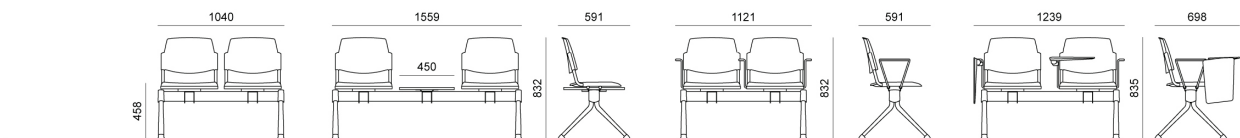

MISURE

VOLÉE PLASTIC | NET PLASTIC | EASY SOFT | SOFT | NET SOFT . Design Angelo Pinaffo

DIEMMEBI®