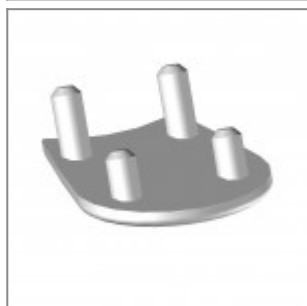

Carrello in metallo verniciato nero, completo di ruote

Cestino verniciato nero per sedie Versa/Flou

Pattino di scorrimento per pavimentazioni morbide ed irregolari (per modelli Flou, laMia e Volée)

Pattino di scorrimento con feltro per pavimentazioni delicate (per modelli Flou, laMia e Volée)

Aggancio maschio+femmina in metallo verniciato nero, per Volée con braccioli (2 braccioli senza tavoletta oppure con 1 bracciolo + 1 con tavoletta)

MISURE

VOLÉE PLASTIC | NET PLASTIC | EASY SOFT | SOFT | NET SOFT . Design Angelo Pinaffo