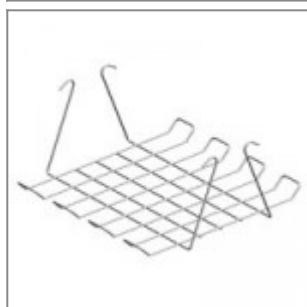

FINITURE

TELAIO

Bianco - RAL 9003

POGGIABRACCIA

Nero - RAL 9005

Bianco - RAL 9003

Grigio - RAL 7040

SEDILE

Nero - RAL 9005

Bianco - RAL 9003

Grigio - RAL 7040

SUPPORTI

Bianco - RAL 9003

Grigio - RAL 7040

Nero - RAL 9005

ACCESSORI

Carrello in metallo verniciato nero, completo di ruote

Cestino verniciato nero per sedie Versa/Flou

Pattino di scorrimento per pavimentazioni morbide ed irregolari (per modelli Flou, laMia e Volée)

Pattino di scorrimento con feltro per pavimentazioni delicate (per modelli Flou, laMia e Volée)

Aggancio maschio+femmina in metallo verniciato nero, per Volée con braccioli (2 braccioli senza tavoletta oppure con 1 bracciolo + 1 con tavoletta)

MISURE

VOLÉE PLASTIC | NET PLASTIC | EASY SOFT | SOFT | NET SOFT . Design Angelo Pinaffo