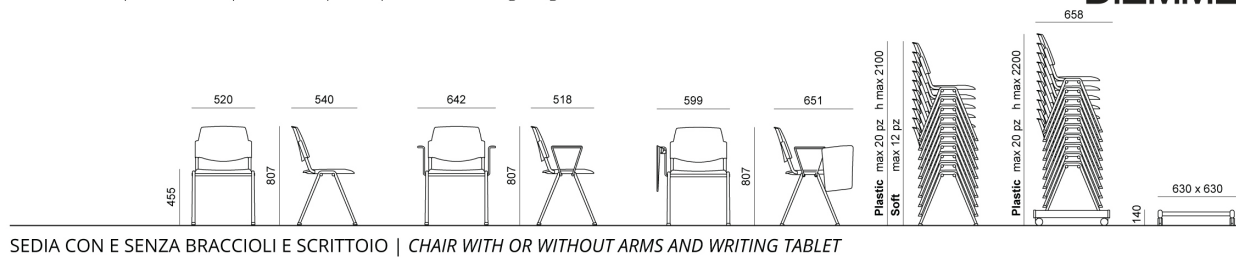

MISURE

VOLÉE PLASTIC | NET PLASTIC | EASY SOFT | SOFT | NET SOFT . Design Angelo Pinaffo

DIEMMEBI®

SEDIA CON E SENZA BRACCIOLI E SCRITTOIO | CHAIR WITH OR WITHOUT ARMS AND WRITING TABLET