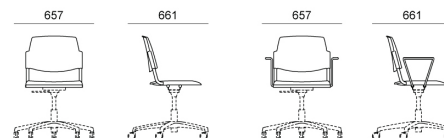

FINITURE

SEDILE

Nero - RAL 9005

Bianco - RAL 9003

Grigio - RAL 7040

SUPPORTI

Bianco - RAL 9003

Grigio - RAL 7040

Nero - RAL 9005

MISURE

VOLÉE PLASTIC | NET PLASTIC | EASY SOFT | SOFT | NET SOFT . Design Angelo Pinaffo

DIEMMEBI[®]

SEDIA DATTILO | *TASK CHAIR*