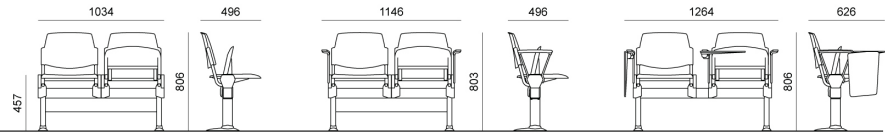

PANCA RIBALTABILE | TIP-UP BENCH