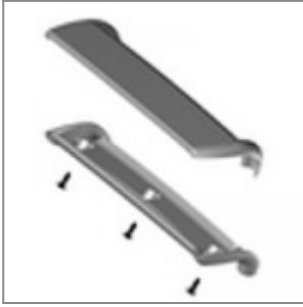

Inserto bracciolo vern.to alluminio, per panca ribaltabile laMia

Inserto bracciolo vern.to nero, per panca ribaltabile laMia

Inserto bracciolo vern.to alluminio, per panca ribaltabile laMia, con perno per tavoletta scritto dx (dx guardando la seduta)

Inserto bracciolo vern.to nero, per panca ribaltabile laMia, con perno per tavoletta scritto dx (dx guardando la seduta)

Inserto bracciolo vern.to alluminio, per panca ribaltabile laMia, con perno per tavoletta scritto sx (sx guardando la seduta)

Inserto bracciolo vern.to nero, per panca ribaltabile laMia, con perno per tavoletta scritto sx (sx guardando la seduta)

Poggia braccia laMia in plastica grigio Ral 7040

Prodotto MISL2BCPI

Snodo antipanico, destro da seduti, per tavoletta scrittoio modd. ZATV10P90, ZATV10L06