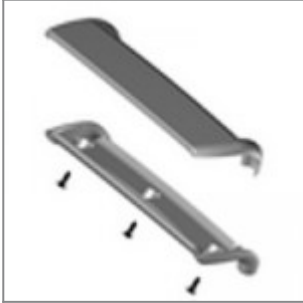

Inserto bracciolo vern.to alluminio, per panca ribaltabile laMia

Inserto bracciolo vern.to nero, per panca ribaltabile laMia

Inserto bracciolo vern.to alluminio, per panca ribaltabile laMia, con perno per tavoletta scritto dx (dx guardando la seduta)

Inserto bracciolo vern.to nero, per panca ribaltabile laMia, con perno per tavoletta scritto dx (dx guardando la seduta)

Inserto bracciolo vern.to alluminio, per panca ribaltabile laMia, con perno per tavoletta scritto sx (sx guardando la seduta)

Inserto bracciolo vern.to nero, per panca ribaltabile laMia, con perno per tavoletta scritto sx (sx guardando la seduta)

Poggia braccia laMia in plastica grigio Ral 7040

Prodotto MISL2BCPI

Snodo antipanico, destro da seduti, per tavoletta scrittoio modd. ZATV10P90, ZATV10L06