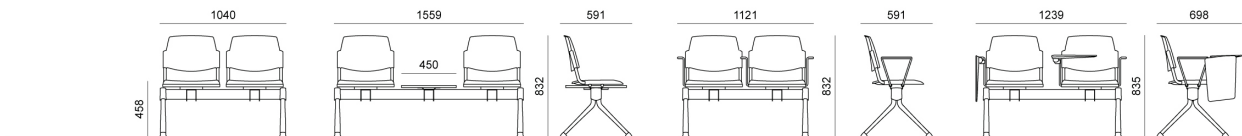

MISURE

VOLÉE PLASTIC | NET PLASTIC | EASY SOFT | SOFT | NET SOFT . Design Angelo Pinaffo

DIEMMEBI®