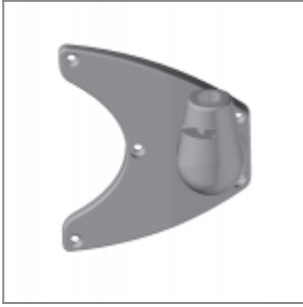

FINITURE

SEDILE

Nero - RAL 9005

Bianco - RAL 9003

Grigio - RAL 7040

ACCESSORI

Snodo ambidestro in alluminio verniciato nero, con perno Ø14 (per uso con tavolette cod.ZATV30P90 e ZATV40P90)

Tavoletta scrittoio in plastica, sinistra guardando (da abbinare solo allo snodo ZASN30A90)

Inserto verniciato alluminio per bracciolo Volée con perno per tavoletta scrittoio sx, guardando la sedia

Inserto verniciato alluminio per bracciolo Volée

Poggia braccia Volée rosso pantone 201C anti-UV 300 KLangley

Inserto verniciato bianco per bracciolo Volée con perno per tavoletta scrittoio sx, guardando la sedia

Inserto verniciato bianco per bracciolo Volée

MISURE

VOLÉE PLASTIC | NET PLASTIC | EASY SOFT | SOFT | NET SOFT . Design Angelo Pinaffo