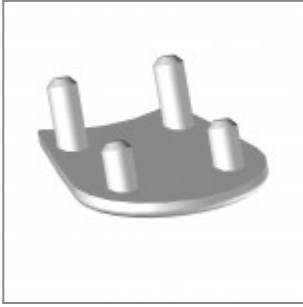

Nero - RAL 9005

Bianco - RAL 9003

Grigio - RAL 7040

ACCESSORI

Carrello in metallo verniciato nero, completo di ruote

Cestino verniciato nero per sedie Versa/Flou

Snodo ambidestro in alluminio verniciato nero, con perno Ø14 (per uso con tavolette cod.ZATV30P90 e ZATV40P90)

Tavoletta scrittoio in HPL nera, destra guardando (da utilizzare solo con meccanismo ZASN30A90)

Pattino di scorrimento per pavimentazioni morbide ed irregolari (per modelli Flou, laMia e Volée)

Pattino di scorrimento con feltro per pavimentazioni delicate (per modelli Flou, laMia e Volée)

Inserto verniciato alluminio per bracciolo Volée con perno per tavoletta scrittoio dx, guardando la sedia

Inserto verniciato alluminio per bracciolo Volée

Poggia braccia Volée rosso pantone 201C anti-UV 300 KLangley