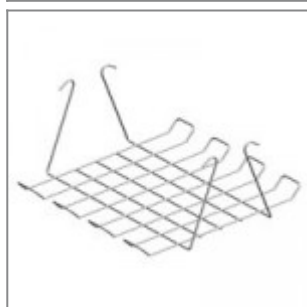

FINITURE

TELAIO

Bianco - RAL 9003

POGGIABRACCIA

Nero - RAL 9005

Bianco - RAL 9003

Grigio - RAL 7040

SEDILE

Nero - RAL 9005

Bianco - RAL 9003

Grigio - RAL 7040

ACCESSORI

Carrello in metallo verniciato nero, completo di ruote

Cestino verniciato nero per sedie Versa/Flou

Snodo ambidestro in alluminio verniciato nero, con perno Ø14 (per uso con tavolette cod.ZATV30P90 e ZATV40P90)

Tavoletta scrittoio in HPL nera, destra guardando (da utilizzare solo con meccanismo ZASN30A90)

Pattino di scorrimento per pavimentazioni morbide ed irregolari (per modelli Flou, laMia e Volée)

Pattino di scorrimento con feltro per pavimentazioni delicate (per modelli Flou, laMia e Volée)

Inserto verniciato alluminio per bracciolo Volée con perno per tavoletta scrittoio dx, guardando la sedia

Inserto verniciato alluminio per bracciolo Volée

Poggia braccia Volée rosso pantone 201C anti-UV 300 KLangley