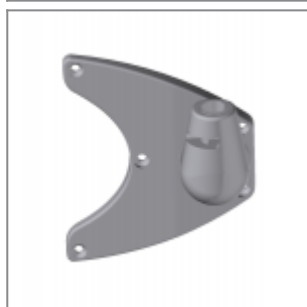

Nero - RAL 9005

Bianco - RAL 9003

Grigio - RAL 7040

ACCESSORI

Carrello in metallo verniciato nero, completo di ruote

Cestino verniciato nero per sedie Versa/Flou

Snodo ambidestro in alluminio verniciato nero, con perno Ø14 (per uso con tavolette cod.ZATV30P90 e ZATV40P90)

Tavoletta scrittoio in HPL nera, destra guardando (da utilizzare solo con meccanismo ZASN30A90)

Pattino di scorrimento per pavimentazioni morbide ed irregolari (per modelli Flou, laMia e Volée)

Pattino di scorrimento con feltro per pavimentazioni delicate (per modelli Flou, laMia e Volée)

Inserto verniciato alluminio per bracciolo Volée con perno per tavoletta scrittoio dx, guardando la sedia

Inserto verniciato alluminio per bracciolo Volée

Poggia braccia Volée rosso pantone 201C anti-UV 300 KLangley