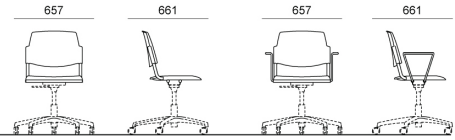

### SEDILE

Nero - RAL 9005

Bianco - RAL 9003

Grigio - RAL 7040

## MISURE

**VOLÉE** PLASTIC | NET PLASTIC | EASY SOFT | SOFT | NET SOFT . Design Angelo Pinaffo

**DIEMMEBI**<sup>®</sup>

SEDIA DATTOLO | *TASK CHAIR*