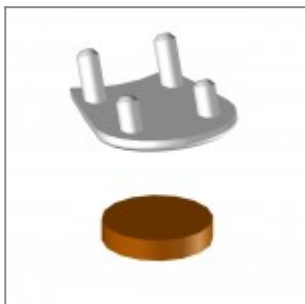

## ACCESSORI

Carrello in metallo verniciato nero, completo di ruote

Cestino verniciato nero per sedie Versa/Flou

Aggancio / Distanziale in plastica nera per sedie a quattro gambe (necessari 2 pz per sedia)

Pattino di scorrimento per pavimentazioni morbide ed irregolari (per modelli Flou, laMia e Volée)

Pattino di scorrimento con feltro per pavimentazioni delicate (per modelli Flou, laMia e Volée)

Inserto cromato per bracciolo Volée