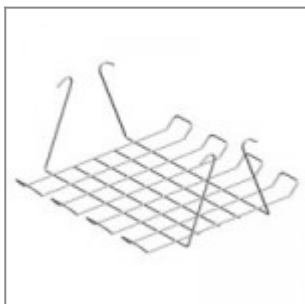

### SEDILE

Nero - RAL 9005

Bianco - RAL 9003

Grigio - RAL 7040

## ACCESSORI

Carrello in metallo verniciato nero, completo di ruote

Cestino verniciato nero per sedie Versa/Flou

Aggancio / Distanziale in plastica nera per sedie a quattro gambe (necessari 2 pz per sedia)

Pattino di scorrimento per pavimentazioni morbide ed irregolari (per modelli Flou, laMia e Volée)

Pattino di scorrimento con feltro per pavimentazioni delicate (per modelli Flou, laMia e Volée)

Inserto cromato per bracciolo Volée