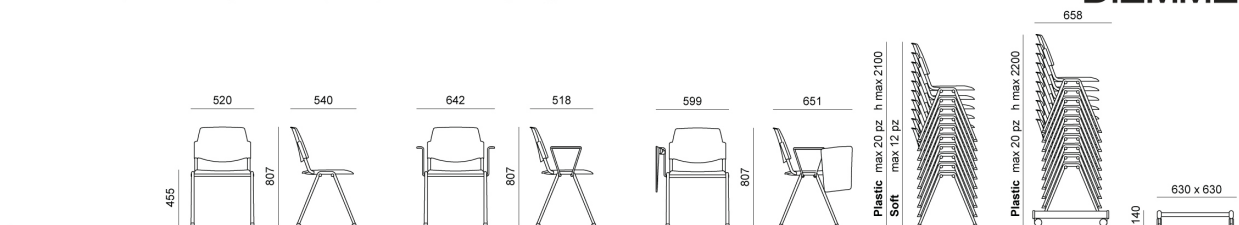

MISURE

VOLÉE PLASTIC | NET PLASTIC | EASY SOFT | SOFT | NET SOFT . Design Angelo Pinaffo

DIEMMEBI®

SEDIA CON E SENZA BRACCIOLI E SCRITTOIO | CHAIR WITH OR WITHOUT ARMS AND WRITING TABLET