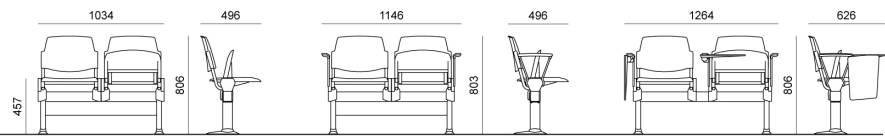

MISURE

VOLÉE PLASTIC | NET PLASTIC | EASY SOFT | SOFT | NET SOFT . Design Angelo Pinaffo

DIEMMEBI®

PANCA RIBALTABILE | *TIP-UP BENCH*