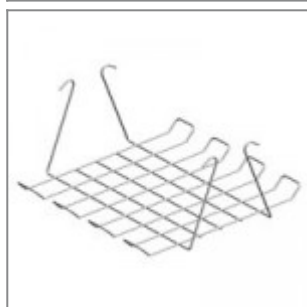

## SEDILE

---

Nero - RAL 9005

Bianco - RAL 9003

Grigio - RAL 7040

## ACCESSORI

Carrello in metallo verniciato nero, completo di ruote

Cestino verniciato nero per sedie Versa/Flou

Snodo ambidestro in alluminio verniciato nero, con perno Ø14 (per uso con tavolette cod.ZATV30P90 e ZATV40P90 )

Tavoletta scrittoio in HPL nera, destra guardando (da utilizzare solo con meccanismo ZASN30A90)

Pattino di scorrimento per pavimentazioni morbide ed irregolari (per modelli Flou, laMia e Volée)

Pattino di scorrimento con feltro per pavimentazioni delicate (per modelli Flou, laMia e Volée)