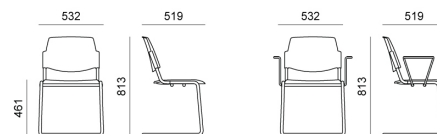

FINITURE

SCHIENALE

Bianco - RAL 9003

Nero - RAL 9005

Grigio - RAL 7040

SEDILE

Nero - RAL 9005

Bianco - RAL 9003

Grigio - RAL 7040

MISURE

VOLÉE PLASTIC | NET PLASTIC | EASY SOFT | SOFT | NET SOFT . Design Angelo Pinaffo

DIEMMEBI[®]

SLITTA | *CANTILEVER CHAIR*