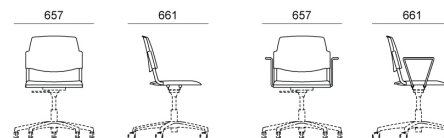

FINITURE

SCHIENALE

Bianco - RAL 9003

Nero - RAL 9005

Grigio - RAL 7040

SEDILE

Nero - RAL 9005

Bianco - RAL 9003

Grigio - RAL 7040

MISURE

VOLÉE PLASTIC | NET PLASTIC | EASY SOFT | SOFT | NET SOFT . Design Angelo Pinaffo

DIEMMEBI[®]

SEDIA DATTILO | *TASK CHAIR*