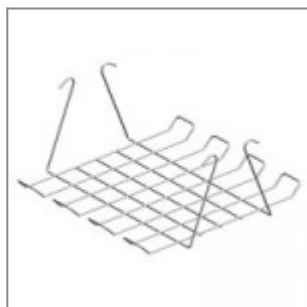

Nero - RAL 9005

Bianco - RAL 9003

Grigio - RAL 7040

ACCESSORI

Carrello in metallo verniciato nero, completo di ruote

Cestino verniciato nero per sedie Versa/Flou

Aggancio / Distanziale in plastica nera per sedie a quattro gambe (necessari 2 pz per sedia)

Pattino di scorrimento per pavimentazioni morbide ed irregolari (per modelli Flou, laMia e Volée)

Pattino di scorrimento con feltro per pavimentazioni delicate (per modelli Flou, laMia e Volée)

Inserto cromato per bracciolo Volée