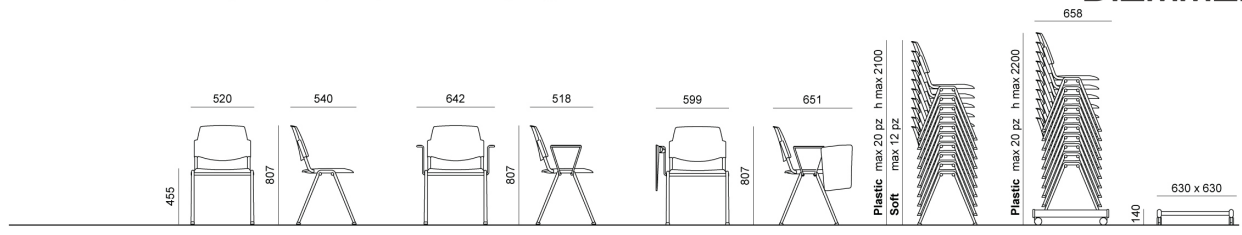

MISURE

VOLÉE PLASTIC | NET PLASTIC | EASY SOFT | SOFT | NET SOFT . Design Angelo Pinaffo

DIEMMEBI®

SEDIA CON E SENZA BRACCIOLI E SCRITTOIO | CHAIR WITH OR WITHOUT ARMS AND WRITING TABLET