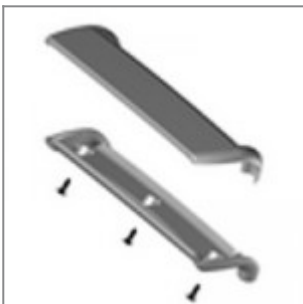

SUPPORTI

Bianco - RAL 9003

Grigio - RAL 7040

Nero - RAL 9005

ACCESSORI

Inserto bracciolo vern.to alluminio, per panca ribaltabile laMia

Inserto bracciolo vern.to nero, per panca ribaltabile laMia

Inserto bracciolo vern.to alluminio, per panca ribaltabile laMia, con perno per tavoletta scritto dx (dx guardando la seduta)

Inserto bracciolo vern.to nero, per panca ribaltabile laMia, con perno per tavoletta scritto dx (dx guardando la seduta)

Inserto bracciolo vern.to alluminio, per panca ribaltabile laMia, con perno per tavoletta scritto sx (sx guardando la seduta)

Inserto bracciolo vern.to nero, per panca ribaltabile laMia, con perno per tavoletta scritto sx (sx guardando la seduta)

Poggia braccia laMia in plastica grigio Ral 7040

Prodotto MISL2BCPI

Trave panca 80x40 L 1130 verniciata alluminio