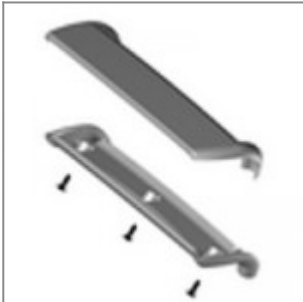

SUPPORTI

Bianco - RAL 9003

Grigio - RAL 7040

Nero - RAL 9005

ACCESSORI

Inserto bracciolo vern.to alluminio, per panca ribaltabile laMia

Inserto bracciolo vern.to nero, per panca ribaltabile laMia

Inserto bracciolo vern.to alluminio, per panca ribaltabile laMia, con perno per tavoletta scritto dx (dx guardando la seduta)

Inserto bracciolo vern.to nero, per panca ribaltabile laMia, con perno per tavoletta scritto dx (dx guardando la seduta)

Inserto bracciolo vern.to alluminio, per panca ribaltabile laMia, con perno per tavoletta scritto sx (sx guardando la seduta)

Inserto bracciolo vern.to nero, per panca ribaltabile laMia, con perno per tavoletta scritto sx (sx guardando la seduta)

Poggia braccia laMia in plastica grigio Ral 7040

Prodotto MISL2BCPI

Trave panca 80x40 L 1130 verniciata alluminio