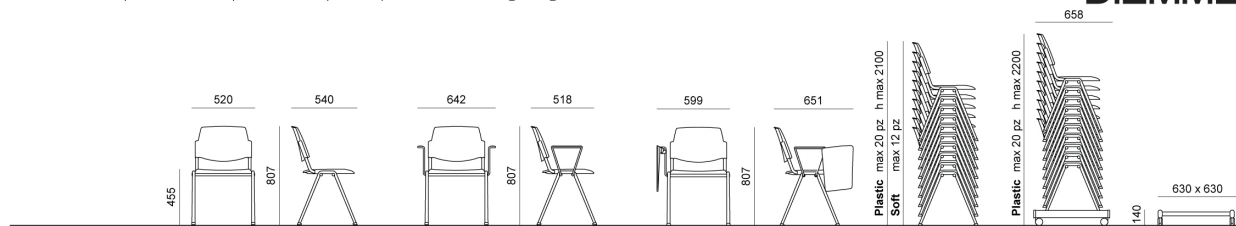

Pattino di scorrimento con feltro per pavimentazioni delicate (per modelli Flou, laMia e Volée)

Aggancio maschio+femmina in metallo verniciato nero, per Volée con braccioli (2 braccioli senza tavoletta oppure con 1 bracciolo + 1 con tavoletta)

MISURE

VOLÉE PLASTIC | NET PLASTIC | EASY SOFT | SOFT | NET SOFT . Design Angelo Pinaffo

DIEMMEBI®

SEDIA CON E SENZA BRACCIOLI E SCRITTOIO | CHAIR WITH OR WITHOUT ARMS AND WRITING TABLET