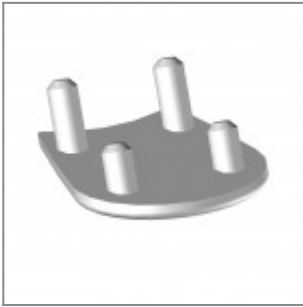

VOLÉE NET PLASTIC SEDIA CON SCRITTOIO Design Angelo Pinaffo

PRODOTTO SOGGETTO AD ESCLUSIVA. Studiata dal dipartimento R&S dell'azienda in collaborazione con il designer Angelo Pinaffo ha come elemento centrale la solidità e la resistenza, performance raggiunta grazie all'uso di una telaistica affidabile, che garantisce inoltre un'elevata impilabilità. L'utilizzo di un comodo schienale in rete unitamente ad un'ampia gamma di telai ed accessori qualificano VOLÉE come sistema di sedute idoneo a tutti gli utilizzi degli ambienti comunitari.

Nero - RAL 9005

SEDILE

Grigio - RAL 7040

Bianco - RAL 9003

SUPPORTI

Bianco - RAL 9003

Grigio - RAL 7040

Nero - RAL 9005

ACCESSORI

Carrello in metallo verniciato nero, completo di ruote

Cestino verniciato nero per sedie Versa/Flou

Pattino di scorrimento per pavimentazioni morbide ed irregolari (per modelli Flou, laMia e Volée)

Pattino di scorrimento con feltro per pavimentazioni delicate (per modelli Flou, laMia e Volée)

Aggancio maschio+femmina in metallo verniciato nero, per Volée con braccioli (2 braccioli senza tavoletta oppure con 1 bracciolo + 1 con tavoletta)