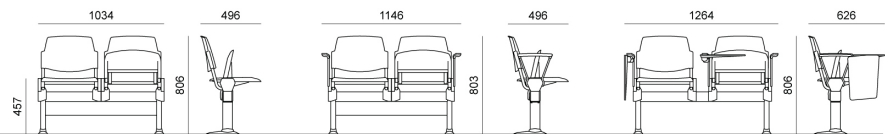

MISURE

VOLÉE PLASTIC | NET PLASTIC | EASY SOFT | SOFT | NET SOFT . Design Angelo Pinaffo

DIEMMEBI®

PANCA RIBALTABILE | *TIP-UP BENCH*