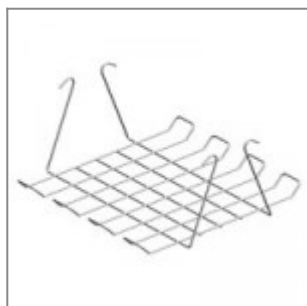

## SEDILE

Nero - RAL 9005

Grigio - RAL 7040

Graphite Grey - RAL 7024

Bianco - RAL 9003

## ACCESSORI

Carrello in metallo verniciato nero, completo di ruote

Cestino verniciato nero per sedie Versa/Flou

Aggancio / Distanziale in plastica nera per sedie a quattro gambe (necessari 2 pz per sedia)

Pattino di scorrimento per pavimentazioni morbide ed irregolari (per modelli Flou, laMia e Volée)

Pattino di scorrimento con feltro per pavimentazioni delicate (per modelli Flou, laMia e Volée)

Aggancio maschio+femmina in metallo verniciato nero, per Volée con braccioli (2 braccioli senza tavoletta oppure con 1 bracciolo + 1 con tavoletta)