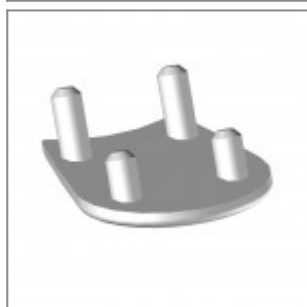

## ACCESSORI

Carrello in metallo verniciato nero, completo di ruote

Cestino verniciato nero per sedie Versa/Flou

Aggancio / Distanziale in plastica nera per sedie a quattro gambe (necessari 2 pz per sedia)

Pattino di scorrimento per pavimentazioni morbide ed irregolari (per modelli Flou, laMia e Volée)

Pattino di scorrimento con feltro per pavimentazioni delicate (per modelli Flou, laMia e Volée)

Aggancio maschio+femmina in metallo verniciato nero, per Volée con braccioli (2 braccioli senza tavoletta oppure con 1 bracciolo + 1 con tavoletta)