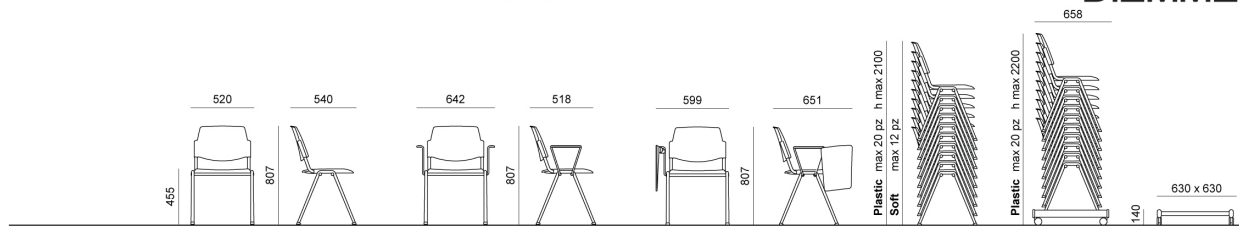

Pattino di scorrimento per pavimentazioni morbide ed irregolari (per modelli Flou, laMia e Volée)

Pattino di scorrimento con feltro per pavimentazioni delicate (per modelli Flou, laMia e Volée)

Aggancio maschio+femmina in metallo verniciato nero, per Volée con braccioli (2 braccioli senza tavoletta oppure con 1 bracciolo + 1 con tavoletta)

## MISURE

**VOLÉE** PLASTIC | NET PLASTIC | EASY SOFT | SOFT | NET SOFT . Design Angelo Pinaffo

**DIEMMEBI**

SEDIA CON E SENZA BRACCIOLI E SCRITTOIO | CHAIR WITH OR WITHOUT ARMS AND WRITING TABLET