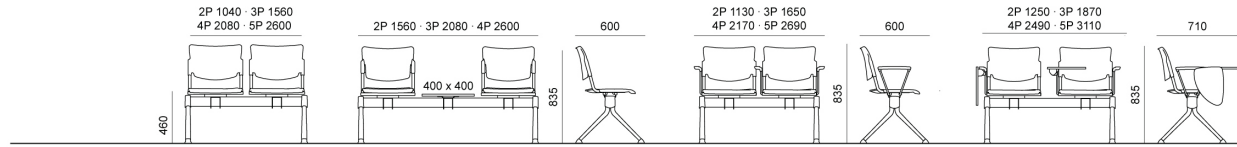

PANCA | BENCH