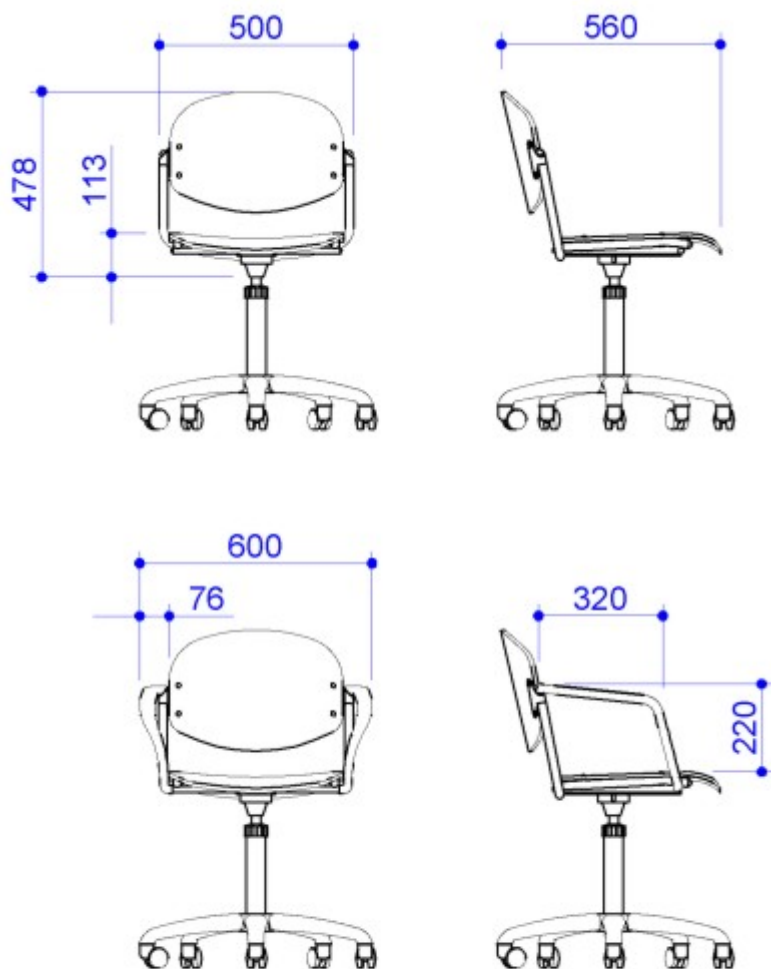

### ACCESSORI

Bracciolo Alina, destro guardando, in poliuretano

Bracciolo Alina, sinistro guardando, in poliuretano

## MISURE

Le dimensioni sono espresse in millimetri (mm) e devono essere considerate esclusivamente ad uso informativo.

All dimensions are indicated in millimetres (mm) and they must be considered only as a product information.