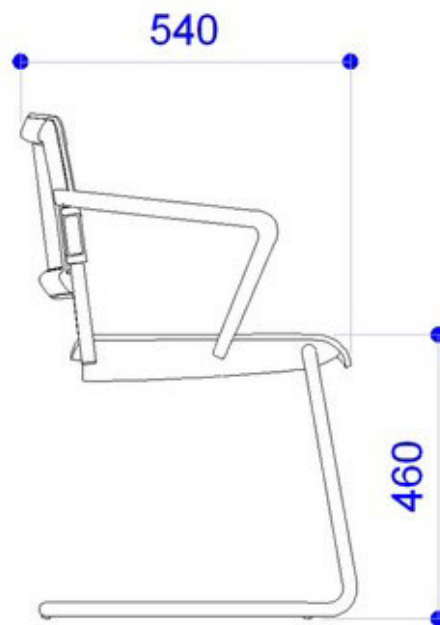

Tav. scrittoio sinistra guardando, in faggio ver.to naturale, utilizzabile con snodo ZST15M

Tav. scrittoio destra guardando, in faggio ver.to naturale, utilizzabile con snodo ZST15M

Tavoletta scrittoio sinistra guardando, in PS nero, utilizzabile con snodo ZST15M

## MISURE

Le dimensioni indicate sono espresse in millimetri (mm) e devono essere considerate solo informative.

The dimensions are indicated in millimetres (mm) and they must be considered only as an informations.