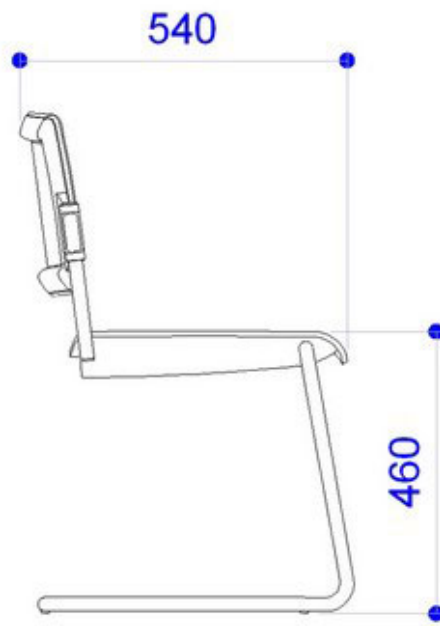

Tav. scrittoio sinistra guardando, in faggio ver.to naturale, utilizzabile con snodo ZST15M

Tav. scrittoio destra guardando, in faggio ver.to naturale, utilizzabile con snodo ZST15M

Tavoletta scrittoio sinistra guardando, in PS nero, utilizzabile con snodo ZST15M

## MISURE

Le dimensioni indicate sono espresse in millimetri (mm) e devono essere considerate solo informative.

The dimensions are indicated in millimetres (mm) and they must be considered only as an informations.