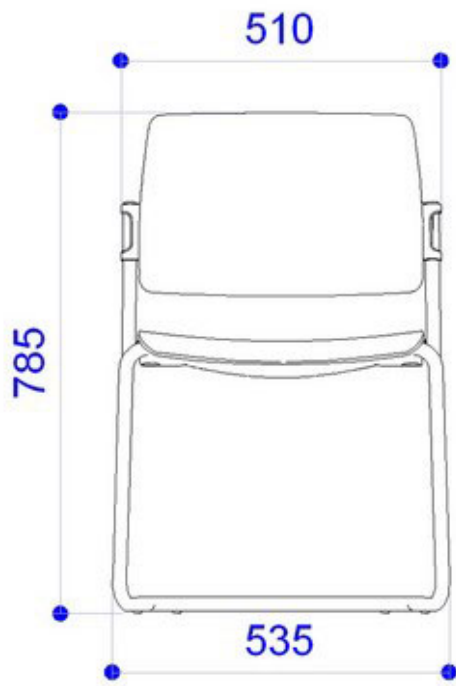

Tav. scrittoio sinistra guardando, in faggio ver.to naturale, utilizzabile con snodo ZST15M

Tav. scrittoio destra guardando, in faggio ver.to naturale, utilizzabile con snodo ZST15M

Tavoletta scrittoio sinistra guardando, in PS nero, utilizzabile con snodo ZST15M

## MISURE

Le dimensioni indicate sono espresse in millimetri (mm) e devono essere considerate solo informative.

The dimensions are indicated in millimetres (mm) and they must be considered only as an informations.