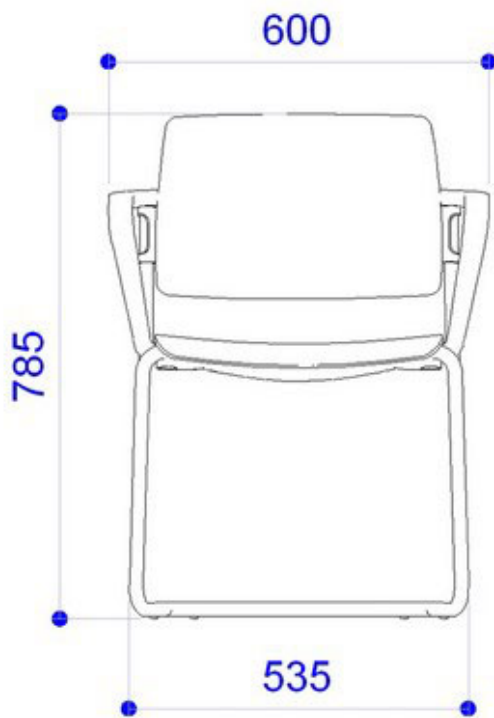

Tav. scrittoio sinistra guardando, in faggio ver.to naturale, utilizzabile con snodo ZST15M

Tav. scrittoio destra guardando, in faggio ver.to naturale, utilizzabile con snodo ZST15M

Tavoletta scrittoio sinistra guardando, in PS nero, utilizzabile con snodo ZST15M

## MISURE

Le dimensioni indicate sono espresse in millimetri (mm) e devono essere considerate solo informative.

The dimensions are indicated in millimetres (mm) and they must be considered only as an informations.