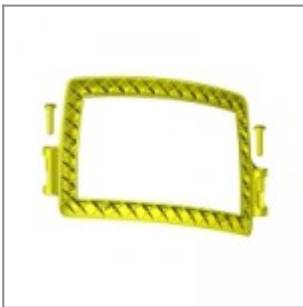

Grigio - RAL 7040

ACCESSORI

Vite M6 x 20 zincata

Bracciolo Trilogy, destro guardando, in poliuretano nero

Bracciolo Trilogy, sinistro guardando, in poliuretano nero

Cover sedile Trilogy in polipropilene grigio

Cover sedile Trilogy in polipropilene bianco

Schienale Trilogy in polipropilene grigio

Schienale Trilogy in polipropilene bianco

Cornice in PP grigio per schienale Trilogy per rete

Supporto schienale Trilogy in polipropilene grigio