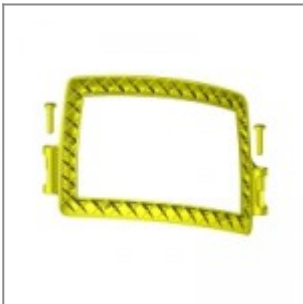

Grigio - RAL 7040

ACCESSORI

Vite M6 x 20 zincata

Bracciolo Trilogy, destro guardando, in poliuretano nero

Bracciolo Trilogy, sinistro guardando, in poliuretano nero

Cover sedile Trilogy in polipropilene grigio

Cover sedile Trilogy in polipropilene bianco

Schienale Trilogy in polipropilene grigio

Schienale Trilogy in polipropilene bianco

Cornice in PP grigio per schienale Trilogy per rete

Supporto schienale Trilogy in polipropilene grigio