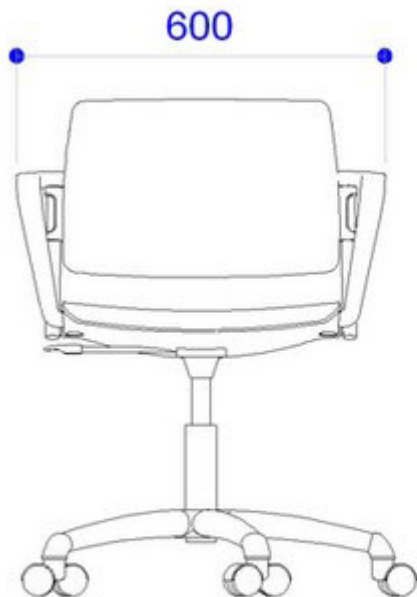

Grigio - RAL 7040

ACCESSORI

Coppia di braccioli Multi in plastica nera

Coppia di braccioli Multi in plastica grigia

Coppia di braccioli Multi in plastica bianca

MISURE

Le dimensioni indicate sono espresse in millimetri (mm) e devono essere considerate solo informative.