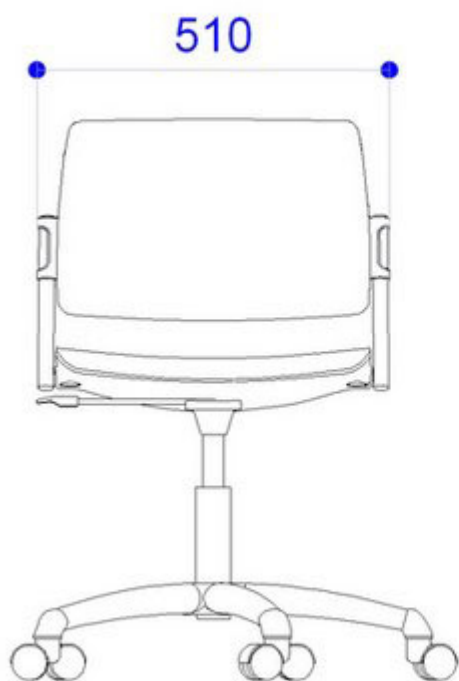

Grigio - RAL 7040

ACCESSORI

Coppia di braccioli Multi in plastica nera

Coppia di braccioli Multi in plastica grigia

Coppia di braccioli Multi in plastica bianca

MISURE

Le dimensioni indicate sono espresse in millimetri (mm) e devono essere considerate solo informative.

The dimensions are indicated in millimetres (mm) and they must be considered only as an informations.