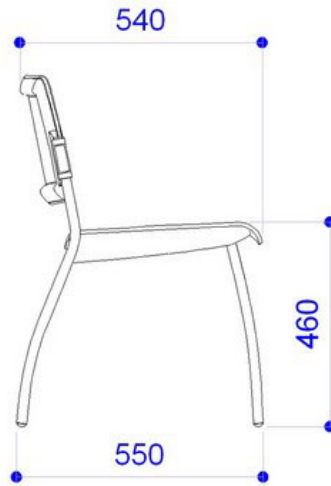

Tav. scrittoio sinistra guardando, in faggio ver.to naturale, utilizzabile con snodo ZST15M

Tav. scrittoio destra guardando, in faggio ver.to naturale, utilizzabile con snodo ZST15M

Tavoletta scrittoio sinistra guardando, in PS nero, utilizzabile con snodo ZST15M

## MISURE

Le dimensioni indicate sono espresse in millimetri (mm) e devono essere considerate solo informative.  
The dimensions are indicated in millimetres (mm) and they must be considered only as an informations.