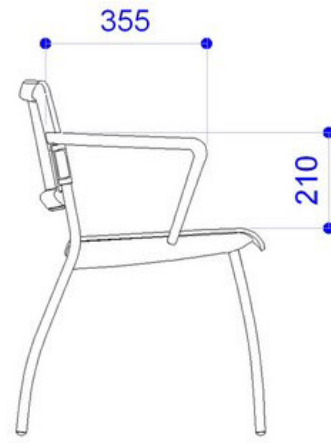

Tav. scrittoio sinistra guardando, in faggio ver.to naturale, utilizzabile con snodo ZST15M

Tav. scrittoio destra guardando, in faggio ver.to naturale, utilizzabile con snodo ZST15M

Tavoletta scrittoio sinistra guardando, in PS nero, utilizzabile con snodo ZST15M

## MISURE

Le dimensioni indicate sono espresse in millimetri (mm) e devono essere considerate solo informative.  
The dimensions are indicated in millimetres (mm) and they must be considered only as an informations.