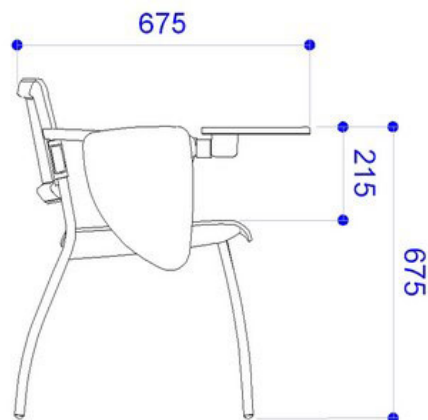

Tav. scrittoio sinistra guardando, in faggio ver.to naturale, utilizzabile con snodo ZST15M

Tav. scrittoio destra guardando, in faggio ver.to naturale, utilizzabile con snodo ZST15M

Tavoletta scrittoio sinistra guardando, in PS nero, utilizzabile con snodo ZST15M

## MISURE

Le dimensioni indicate sono espresse in millimetri (mm) e devono essere considerate solo informative.  
The dimensions are indicated in millimetres (mm) and they must be considered only as an informations.