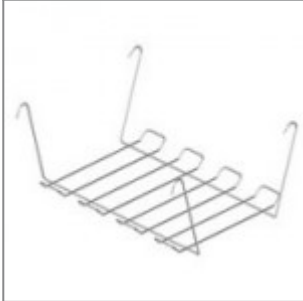

Carrello di servizio porta-sedie, completo di ruote

Aggancio corto sedia s/braccioli o bracciolo e tav. scritt.

Aggancio lungo sedia con 2 braccioli e tavoletta scrittoio

Snodo antipanico, destro da seduti, per tavoletta scrittoio modd. ZATV10P90, ZATV10L06

Tavoletta scrittoio sinistra guardando, in PS nero, utilizzabile con snodo ZST15M

Coppia di braccioli Multi in plastica nera

Coppia di braccioli Multi in plastica grigia

Coppia di braccioli Multi in plastica bianca

Adattatore in plastica nera modello Multi per braccioli in poliuretano

Cestino in metallo verniciato nero

Snodo antipanico, sinistro da seduto, per tavoletta scrittoio modd. ZATV10P90, ZATV10L06

Tavoletta scrittoio antipanico, dex e six, in faggio ver.to naturale , utilizzabile con snodi modd. ZASN10P90, ZASN20P90

Tav. scrittoio sinistra guardando, in faggio ver.to naturale, utilizzabile con snodo ZST15M

Tav. scrittoio destra guardando, in faggio ver.to naturale, utilizzabile con snodo ZST15M

MISURE

MULTI PLASTIC | EASY SOFT | SOFT . Design Diemmebi R&D