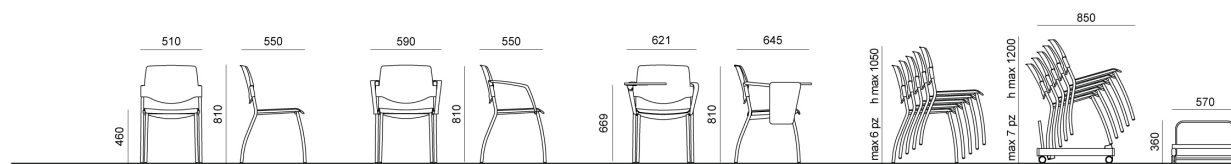

MISURE

MULTI PLASTIC | EASY SOFT | SOFT . Design Diemmebi R&D

DIEMMEBI®

SEDIA CON E SENZA BRACCIOLI E SCRITTOIO | CHAIR WITH OR WITHOUT ARMS AND WRITING TABLET