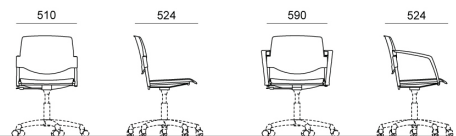

FINITURE

SCHIENALE

Nero - RAL 9005

Bianco - RAL 9003

Grigio - RAL 7040

ACCESSORI

Coppia di braccioli Multi in plastica nera

Coppia di braccioli Multi in plastica grigia

Coppia di braccioli Multi in plastica bianca

MISURE

MULTI PLASTIC | EASY SOFT | SOFT . Design Diemmebi R&D

DIEMMEBI[®]

DATTILO | TASK CHAIR