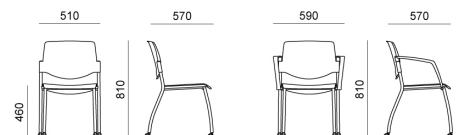

MISURE

MULTI PLASTIC | EASY SOFT | SOFT . Design Diemmebi R&D

DIEMMEBI®