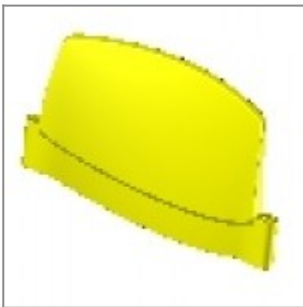

Tavoletta scrittoio sinistra guardando, in PS nero, utilizzabile con snodo ZST15M

Coppia di braccioli Multi in plastica nera

Coppia di braccioli Multi in plastica grigia

Coppia di braccioli Multi in plastica bianca

Adattatore in plastica nera modello Multi per braccioli in poliuretano

Sedile in polipropilene nero ignifugo, non utilizzabile su telaio a slitta

Schienale Multi in polipropilene ignifugo nero

MISURE

MULTI PLASTIC | EASY SOFT | SOFT . Design Diemmebi R&D