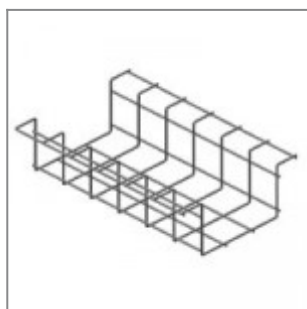

FLOU WOOD MENSA Design Diemmebi R&D

FLOU WOOD prevede l'utilizzo di sedile e schienale in faggio verniciato naturale. L'ampiezza della gamma di telai ed accessori, così come la possibilità di avere a richiesta la seduta autoestinguente in classe 1, consentono di allestire in maniera versatile sale d'attesa, sale conferenza, auditorium e mense.

ACCESSORI

Cestino monoposto tavolo mensa ver.to nero

MISURE