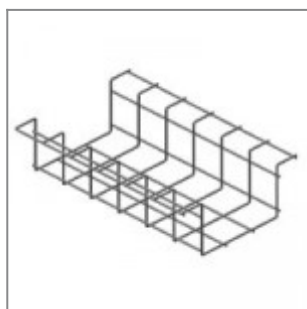

## FLOU WOOD MENSA Design Diemmebi R&D

FLOU WOOD prevede l'utilizzo di sedile e schienale in faggio verniciato naturale. L'ampiezza della gamma di telai ed accessori, così come la possibilità di avere a richiesta la seduta autoestinguente in classe 1, consentono di allestire in maniera versatile sale d'attesa, sale conferenza, auditorium e mense.

### ACCESSORI

Cestino monoposto tavolo mensa ver.to nero