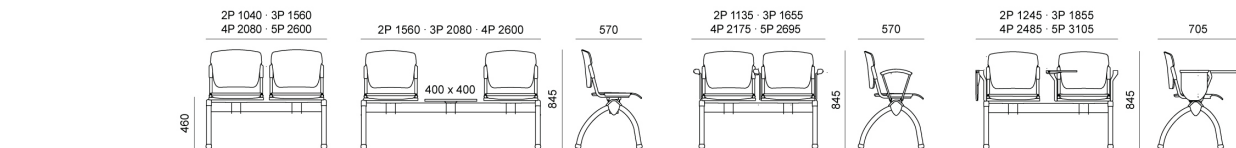

PANCA | BENCH