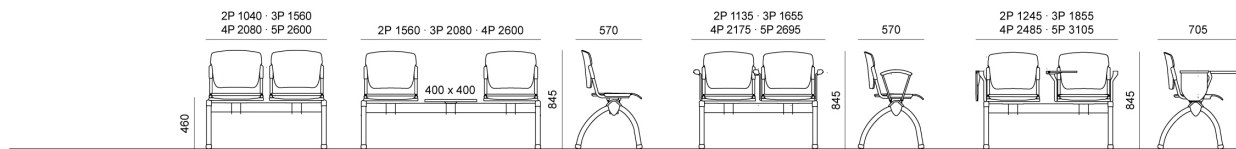

MISURE

FLOU PLASTIC | SOFT | WOOD . Design Diemmebi R&D

DIEMMEBI®

PANCA | BENCH

FLOU PLASTIC | SOFT | WOOD . Design Diemmebi R&D

DIEMMEBI®